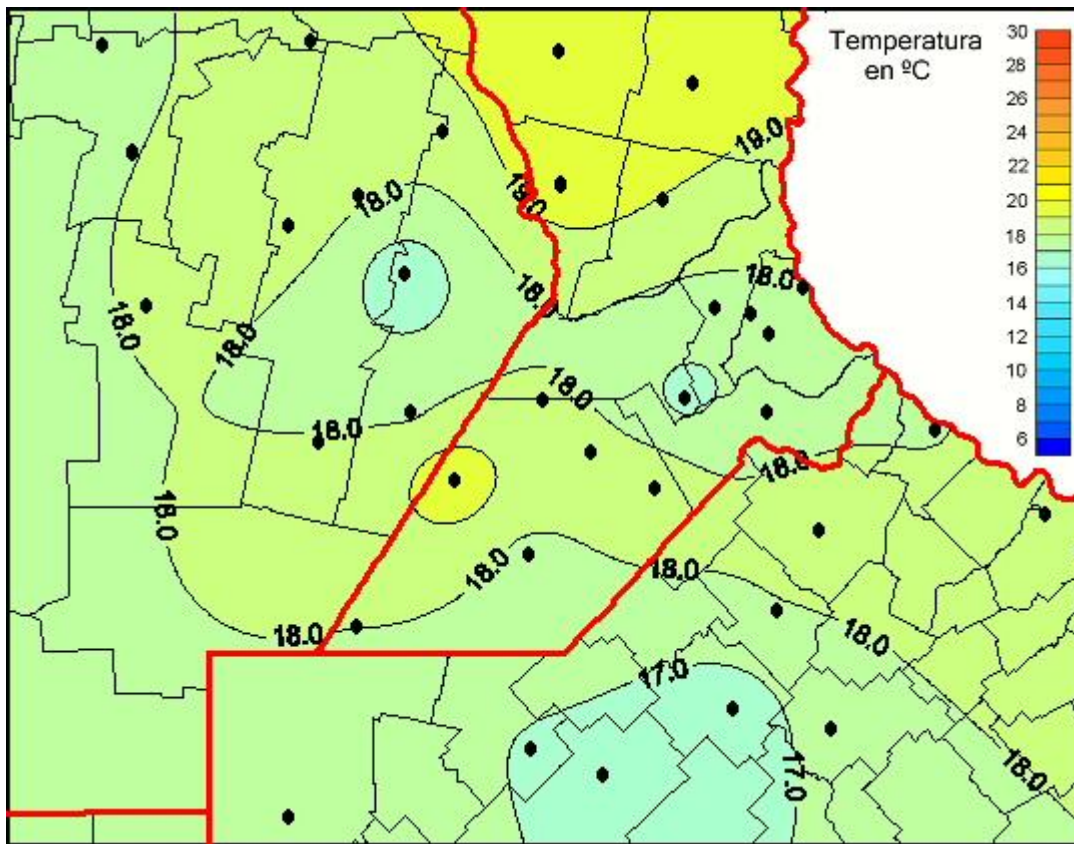

Temperaturas Medias

Mapa de temperaturas medias de las últimas 24 horas.
(Desde las 8:00AM hasta las 8:00AM). Se actualiza a las 10:00hs.