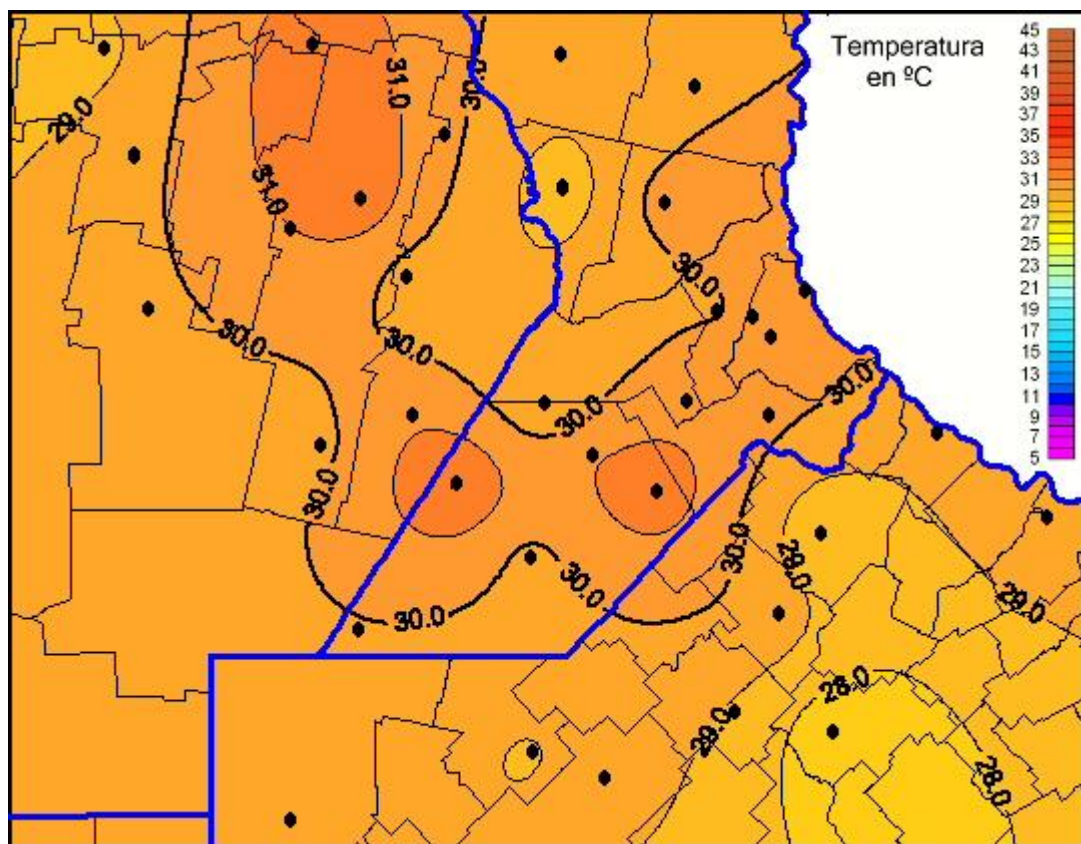

Temperaturas Máximas

Mapa de temperaturas máximas de las últimas 24 horas.
(Desde las 8:00AM hasta las 8:00AM). Se actualiza a las 10:00hs.