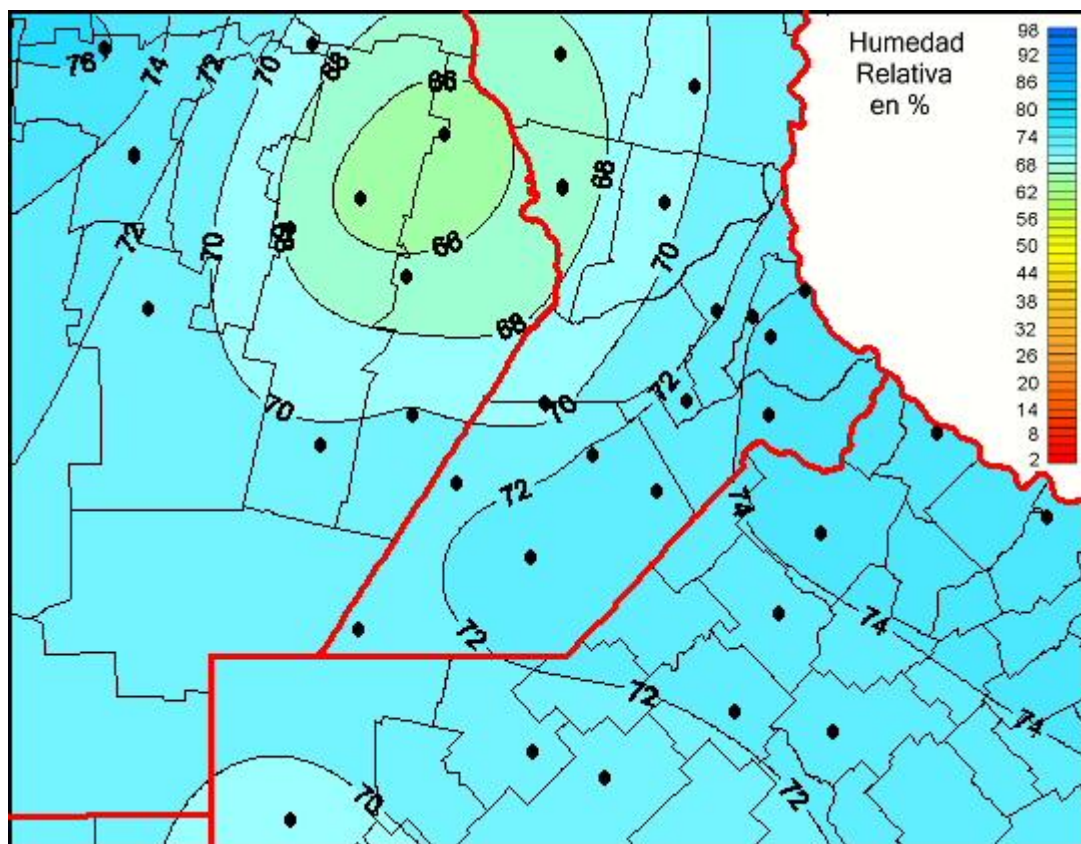

Humedad Relativa

Mapa de humedad relativa de las últimas 24 horas.
(Desde las 8:00AM hasta las 8:00AM). Se actualiza a las 10:00hs.