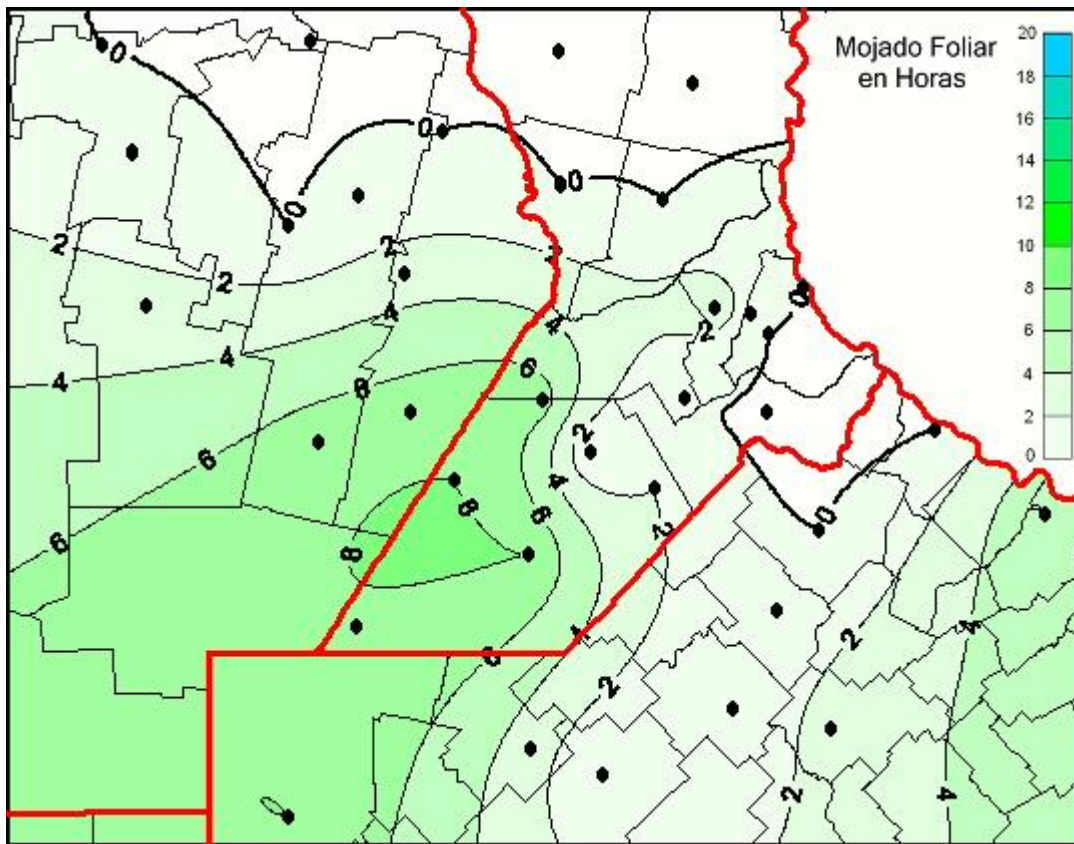

Humedad de Hoja

Mapa de humedad de hoja de las últimas 24 horas.
(Desde las 8:00AM hasta las 8:00AM). Se actualiza a las 10:00hs.