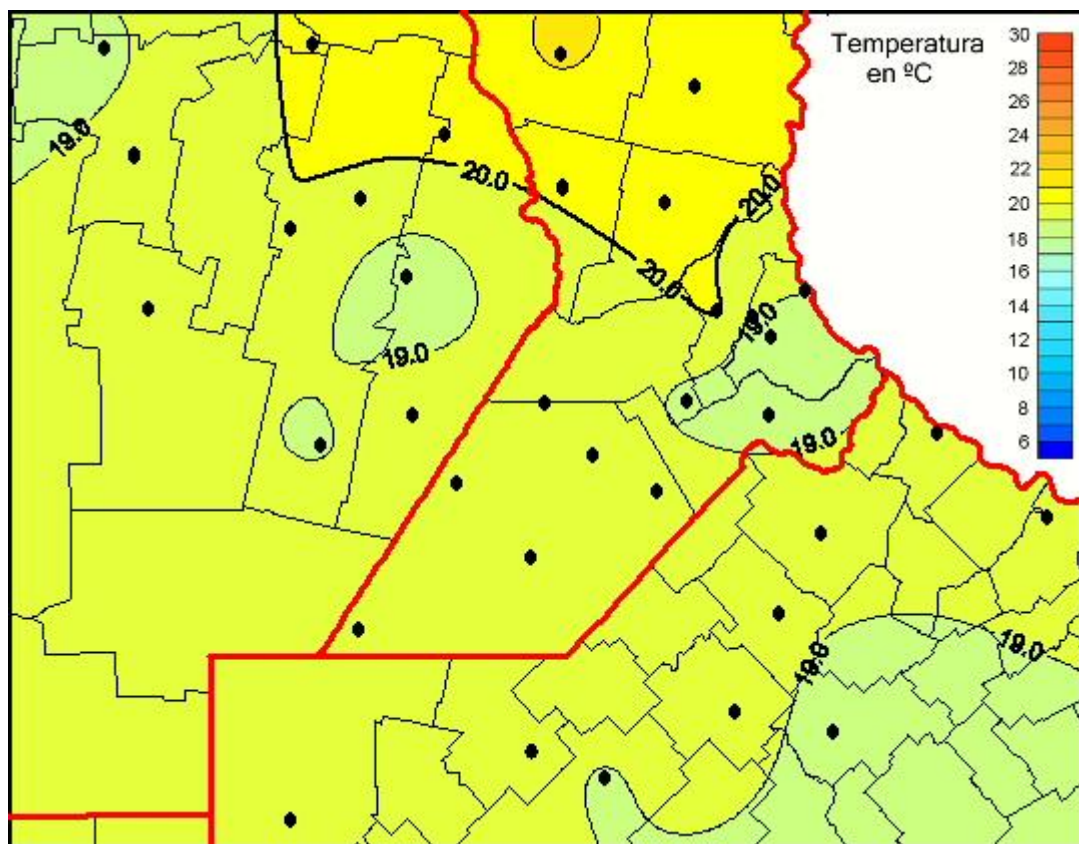

Temperaturas Medias

Mapa de temperaturas medias de las las últimas 24 horas.
(Desde las 8:00AM hasta las 8:00AM). Se actualiza a las 10:00hs.