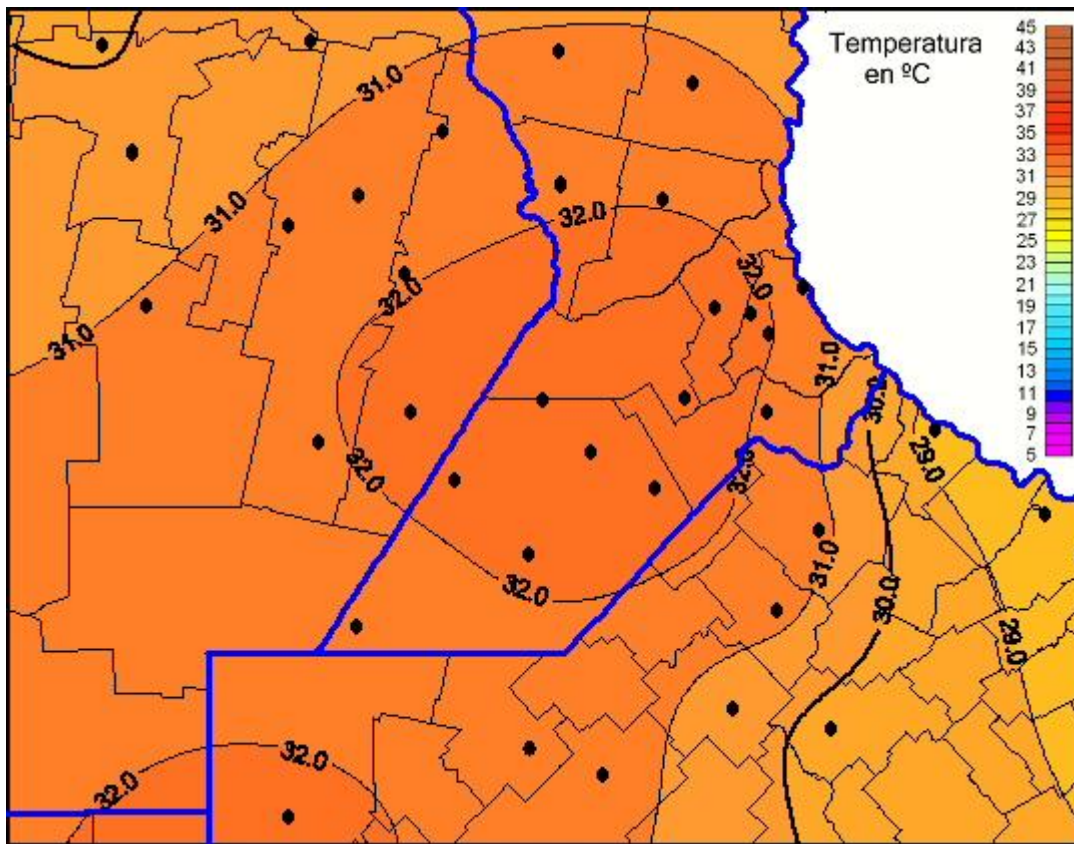

# Temperaturas Máximas

Mapa de temperaturas máximas de las últimas 24 horas.  
(Desde las 8:00AM hasta las 8:00AM). Se actualiza a las 10:00hs.