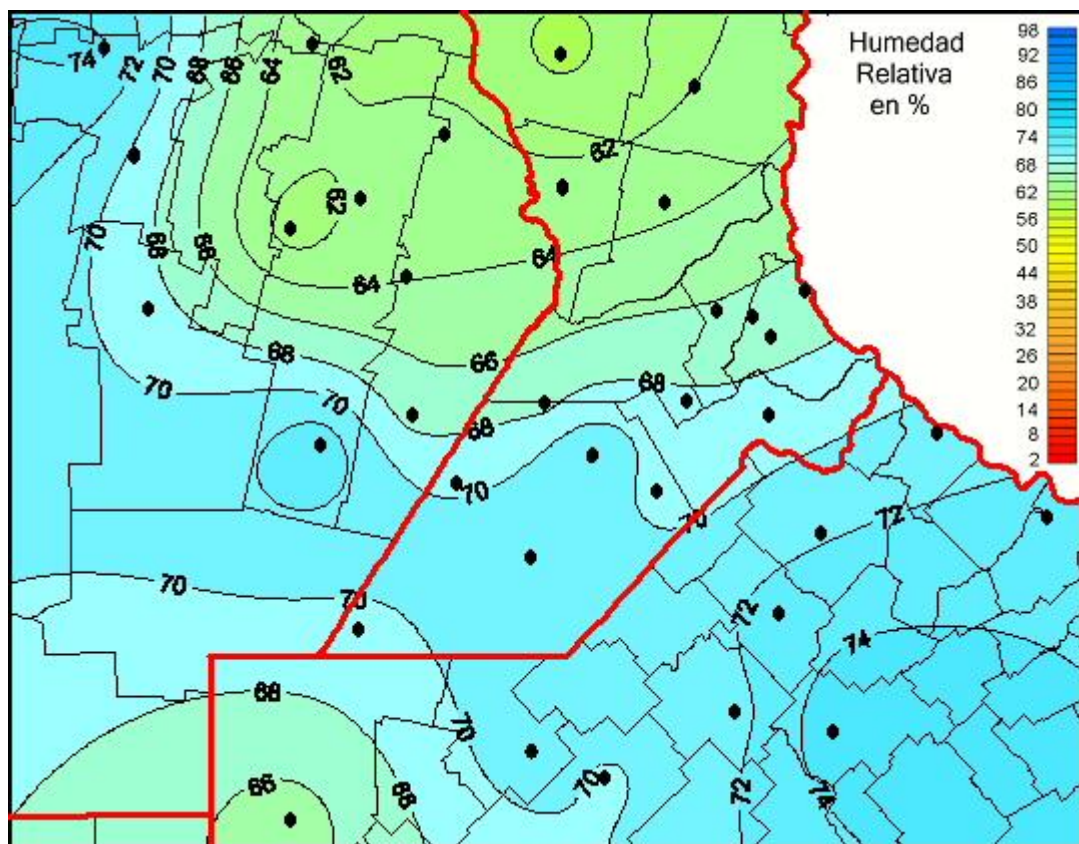

Humedad Relativa

Mapa de humedad relativa de las las últimas 24 horas.
(Desde las 8:00AM hasta las 8:00AM). Se actualiza a las 10:00hs.