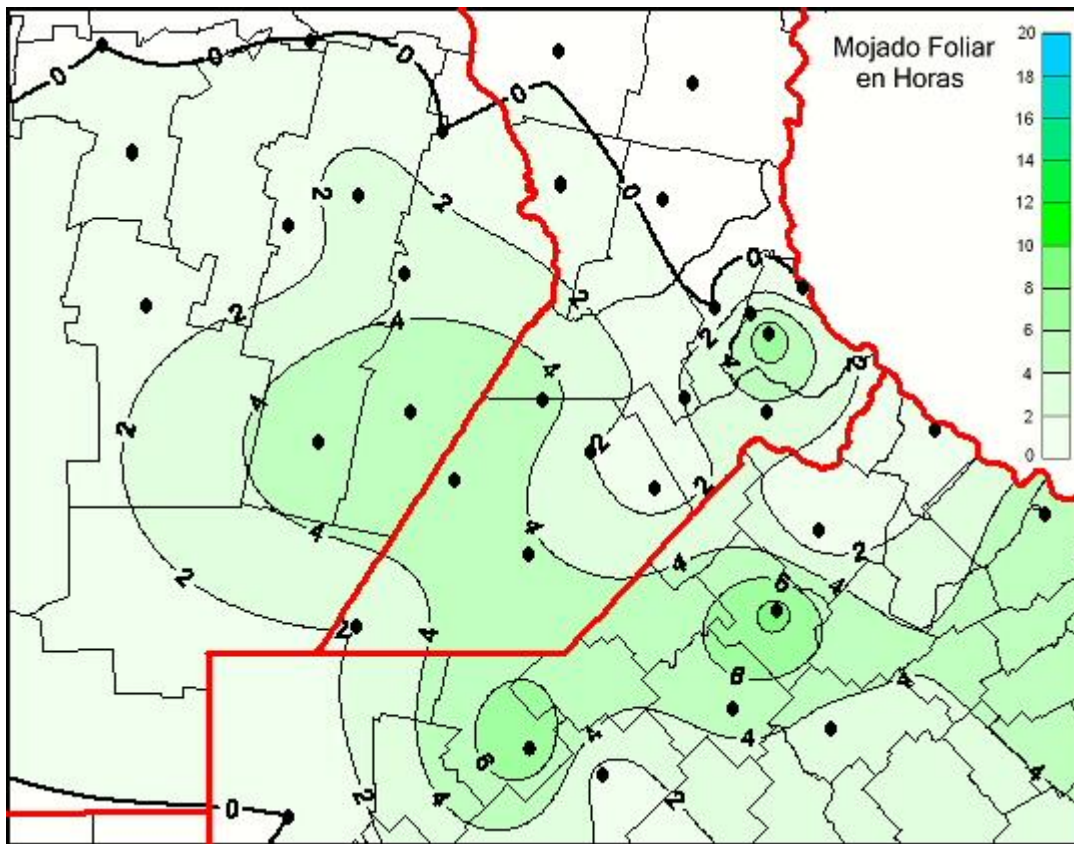

## Humedad de Hoja

Mapa de humedad de hoja de las las últimas 24 horas.  
(Desde las 8:00AM hasta las 8:00AM). Se actualiza a las 10:00hs.