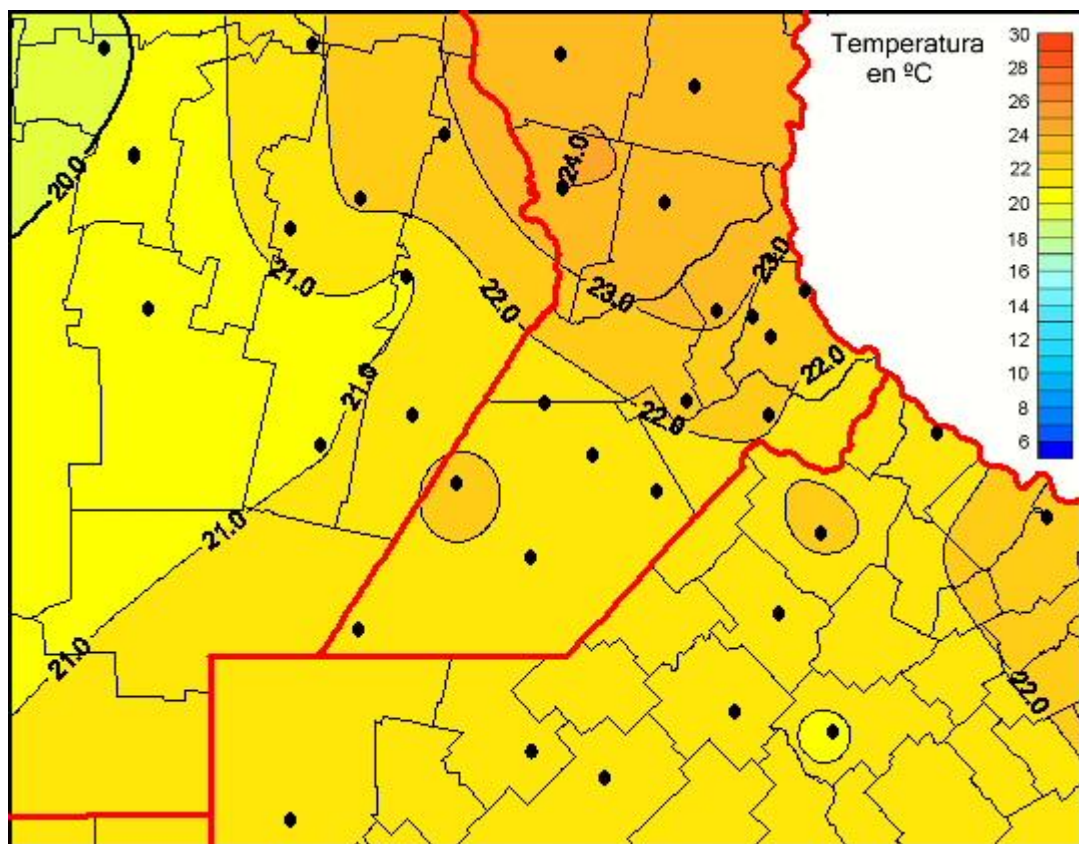

Temperaturas Medias

Mapa de temperaturas medias de las últimas 72 horas.
(Desde las 8:00AM hasta las 8:00AM). Se actualiza a las 10:00hs.