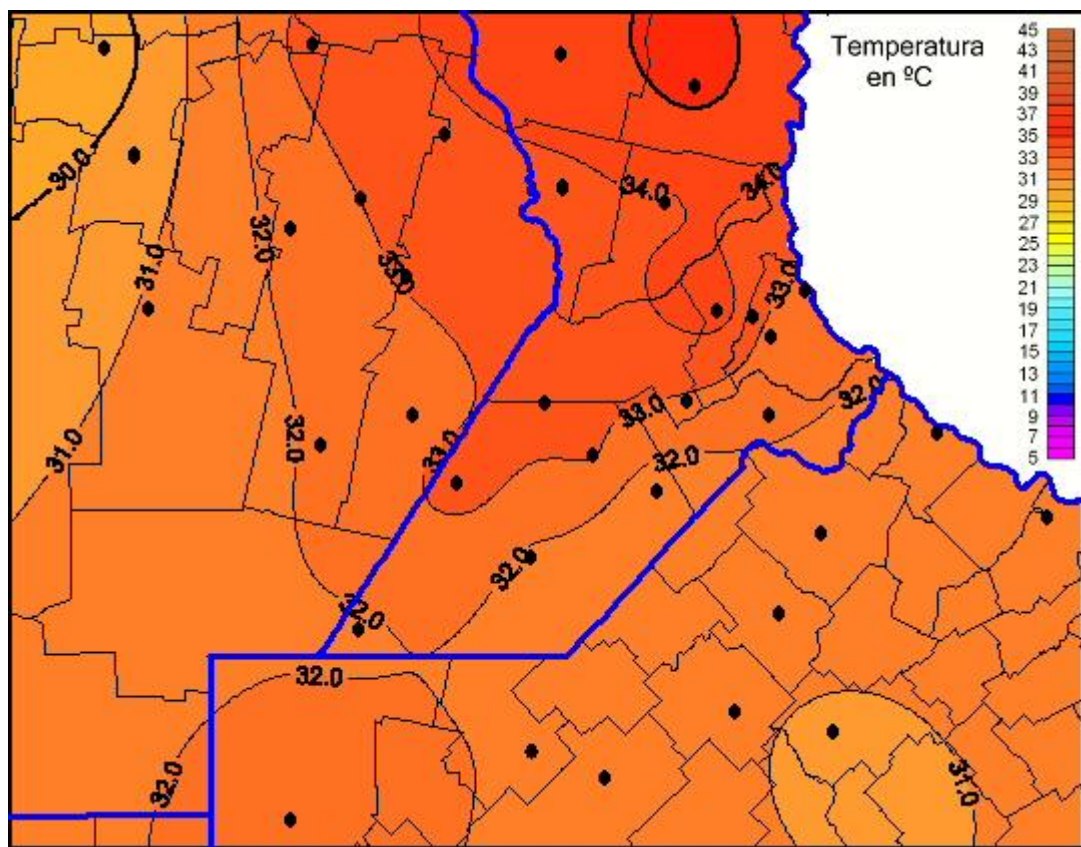

## Temperaturas Máximas

Mapa de temperaturas máximas de las las últimas 72 horas.  
(Desde las 8:00AM hasta las 8:00AM). Se actualiza a las 10:00hs.