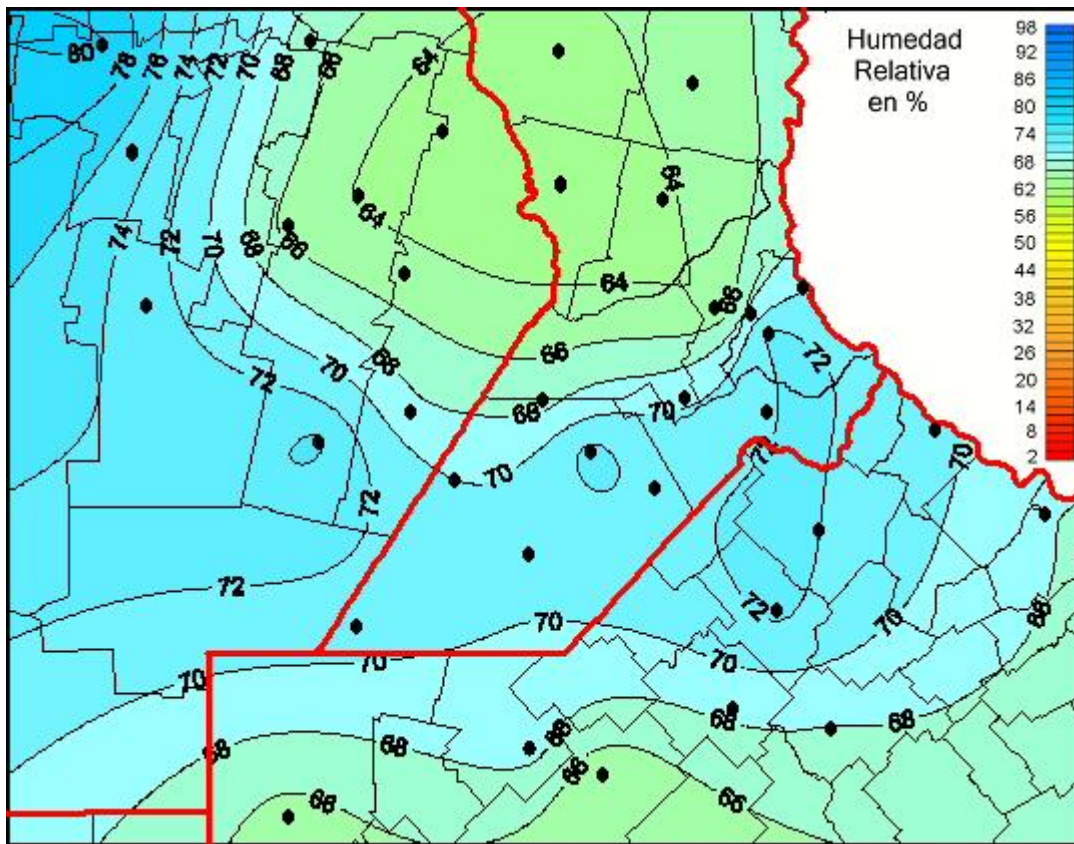

Humedad Relativa

Mapa de humedad relativa de las las últimas 72 horas.
(Desde las 8:00AM hasta las 8:00AM). Se actualiza a las 10:00hs.