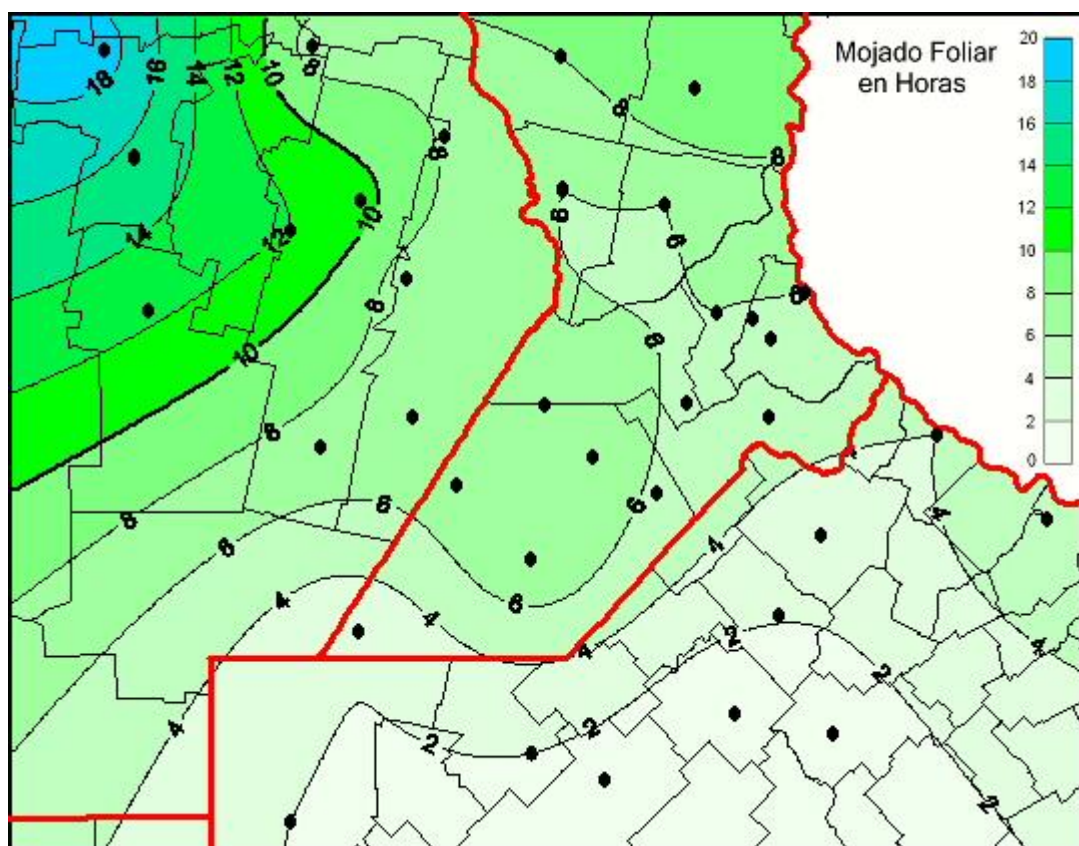

Humedad de Hoja

Mapa de humedad de hoja de las últimas 72 horas.
(Desde las 8:00AM hasta las 8:00AM). Se actualiza a las 10:00hs.