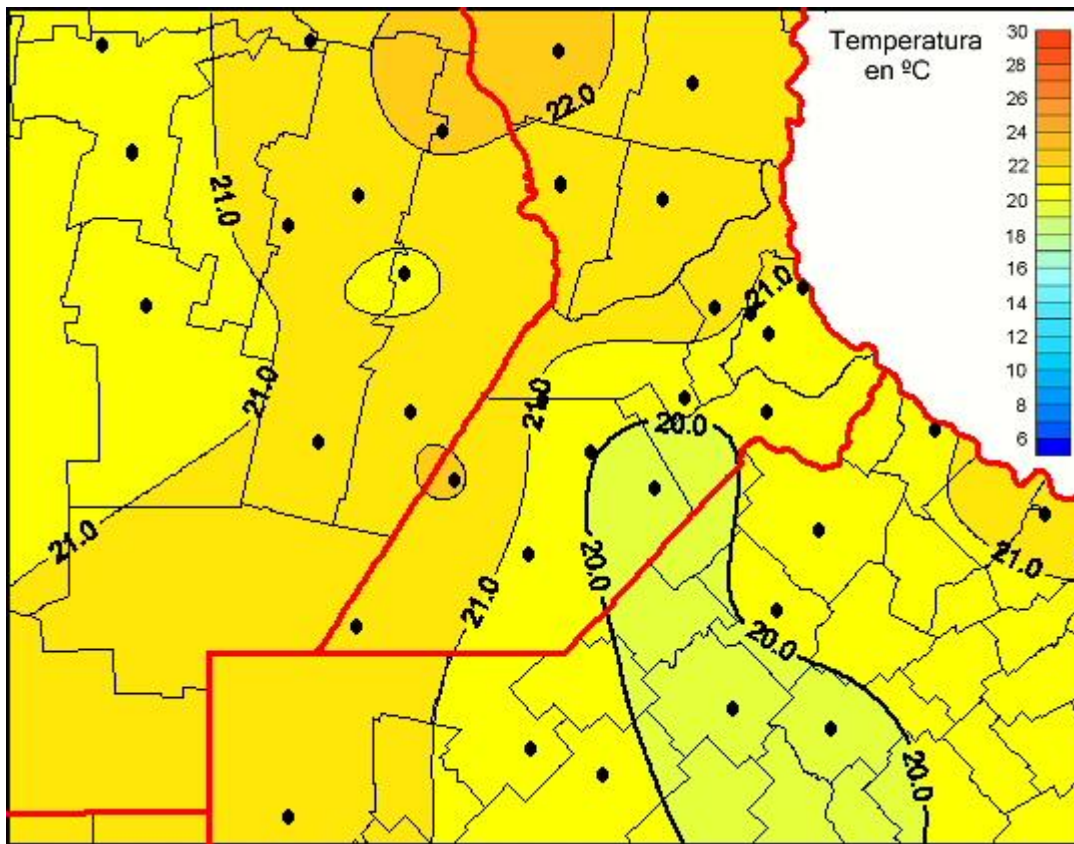

Temperaturas Medias

Mapa de temperaturas medias de las últimas 24 horas.
(Desde las 8:00AM hasta las 8:00AM). Se actualiza a las 10:00hs.