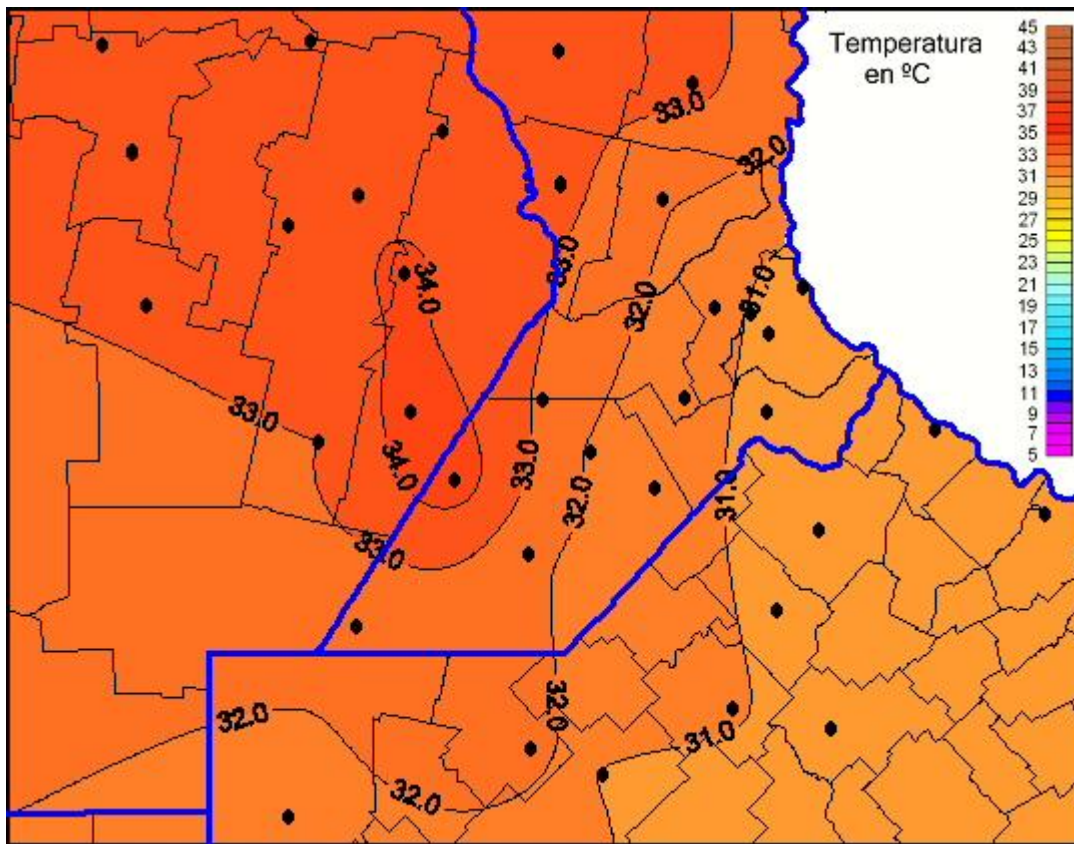

Temperaturas Máximas

Mapa de temperaturas máximas de las últimas 24 horas.
(Desde las 8:00AM hasta las 8:00AM). Se actualiza a las 10:00hs.