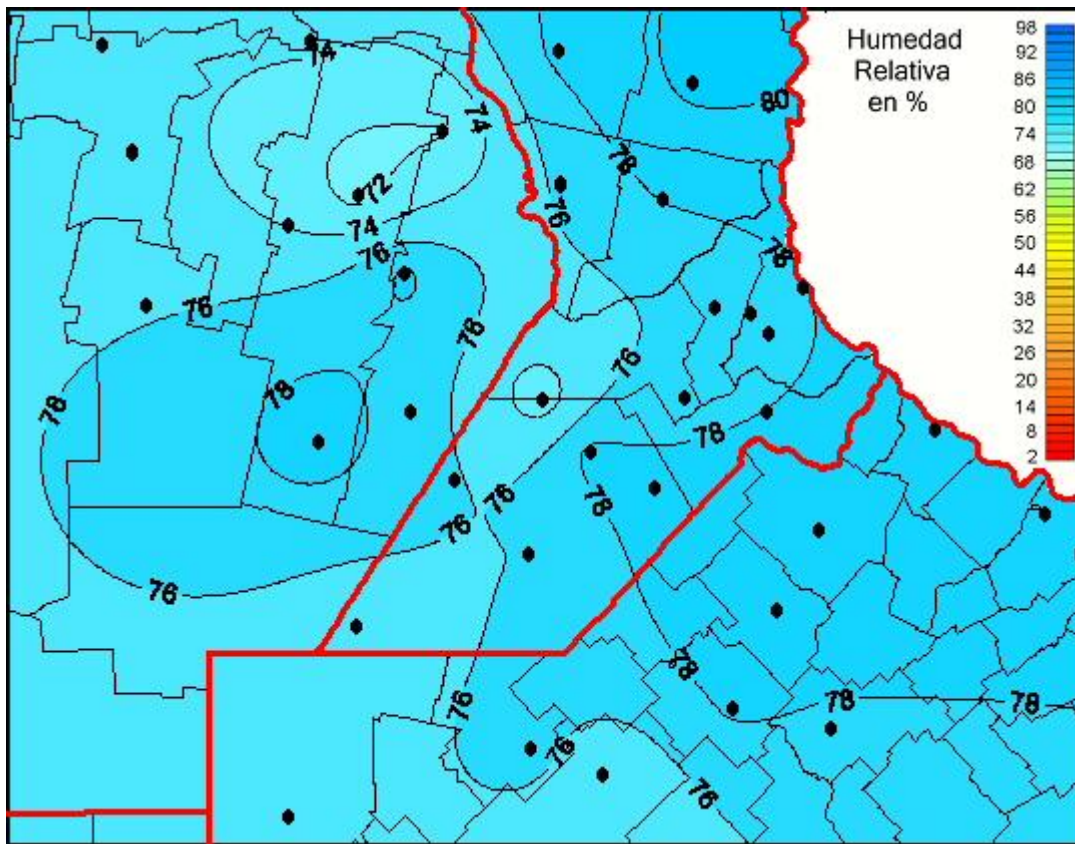

Humedad Relativa

Mapa de humedad relativa de las últimas 24 horas.
(Desde las 8:00AM hasta las 8:00AM). Se actualiza a las 10:00hs.