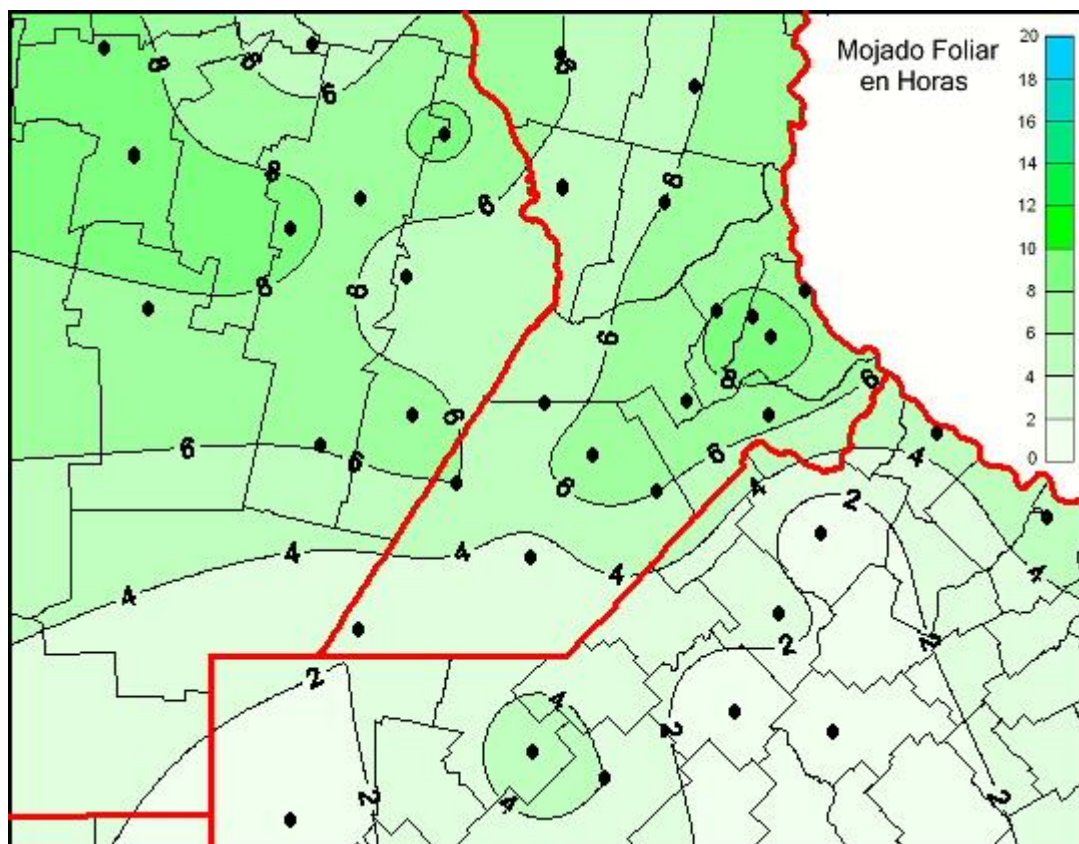

Humedad de Hoja

Mapa de humedad de hoja de las las últimas 24 horas.
(Desde las 8:00AM hasta las 8:00AM). Se actualiza a las 10:00hs.