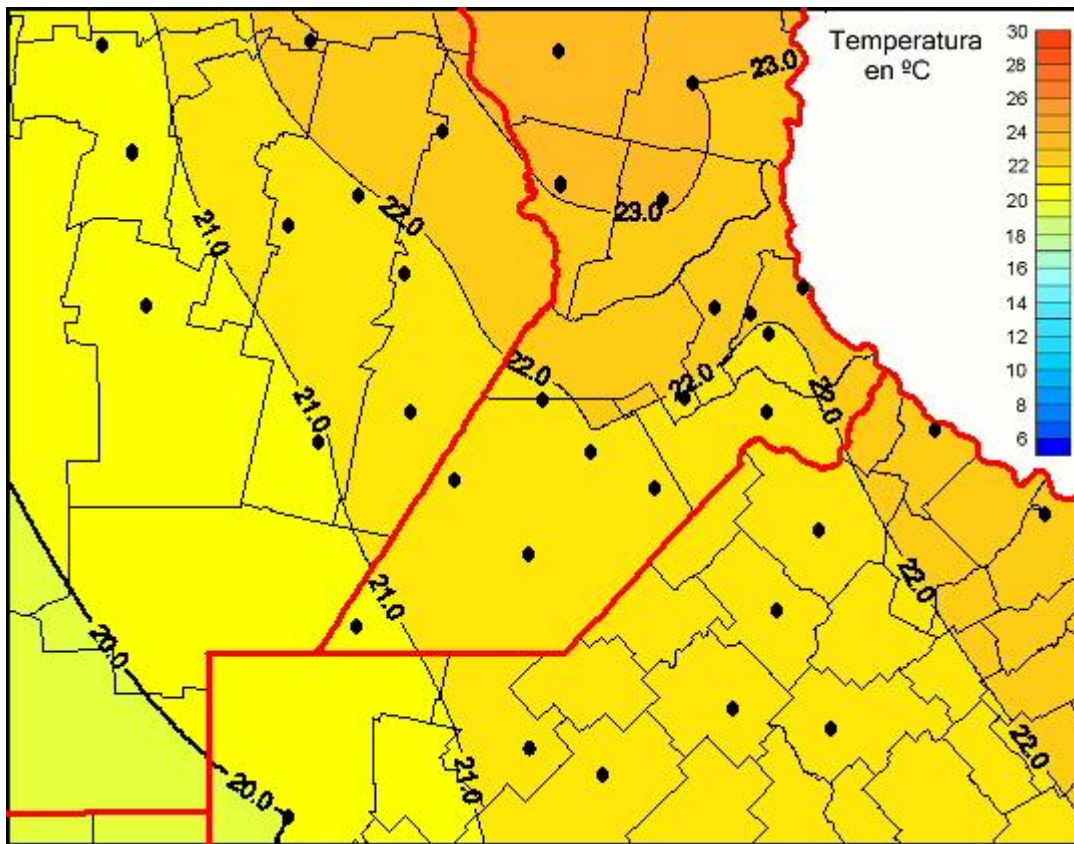

Temperaturas Medias

Mapa de temperaturas medias de las últimas 24 horas.
(Desde las 8:00AM hasta las 8:00AM). Se actualiza a las 10:00hs.