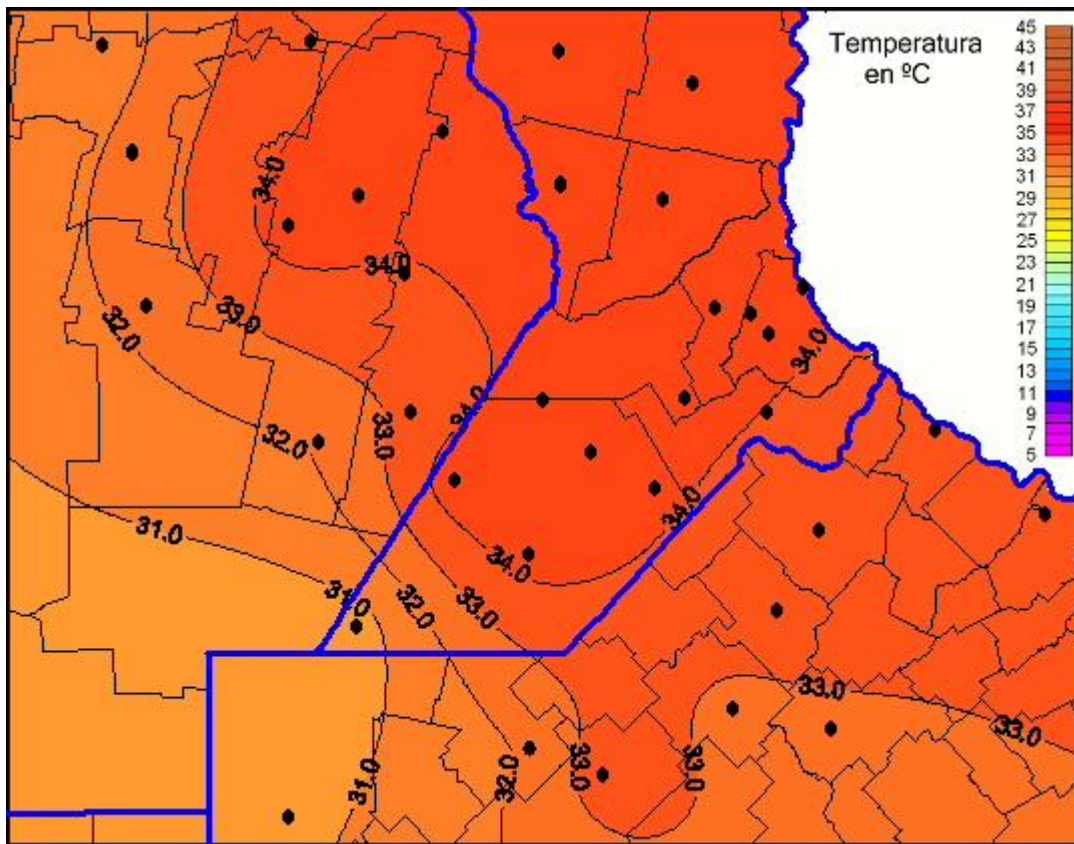

Temperaturas Máximas

Mapa de temperaturas máximas de las las últimas 24 horas.
(Desde las 8:00AM hasta las 8:00AM). Se actualiza a las 10:00hs.