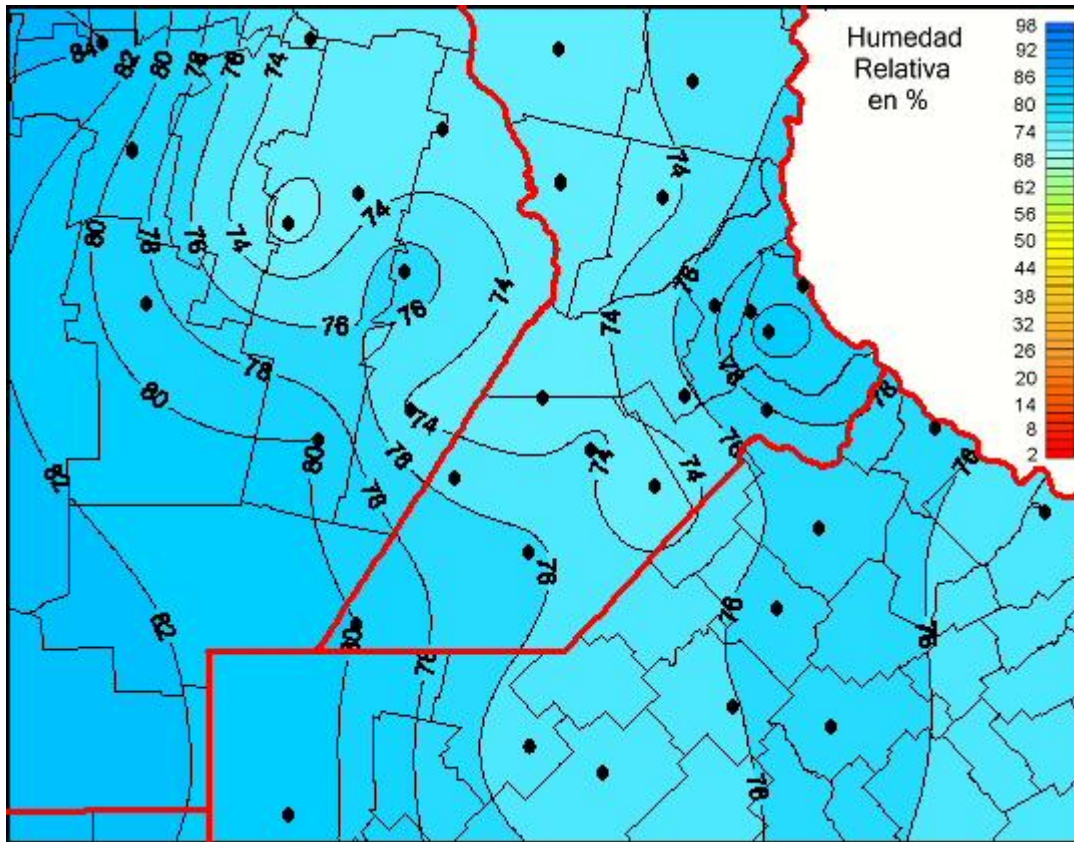

Humedad Relativa

Mapa de humedad relativa de las últimas 24 horas.
(Desde las 8:00AM hasta las 8:00AM). Se actualiza a las 10:00hs.