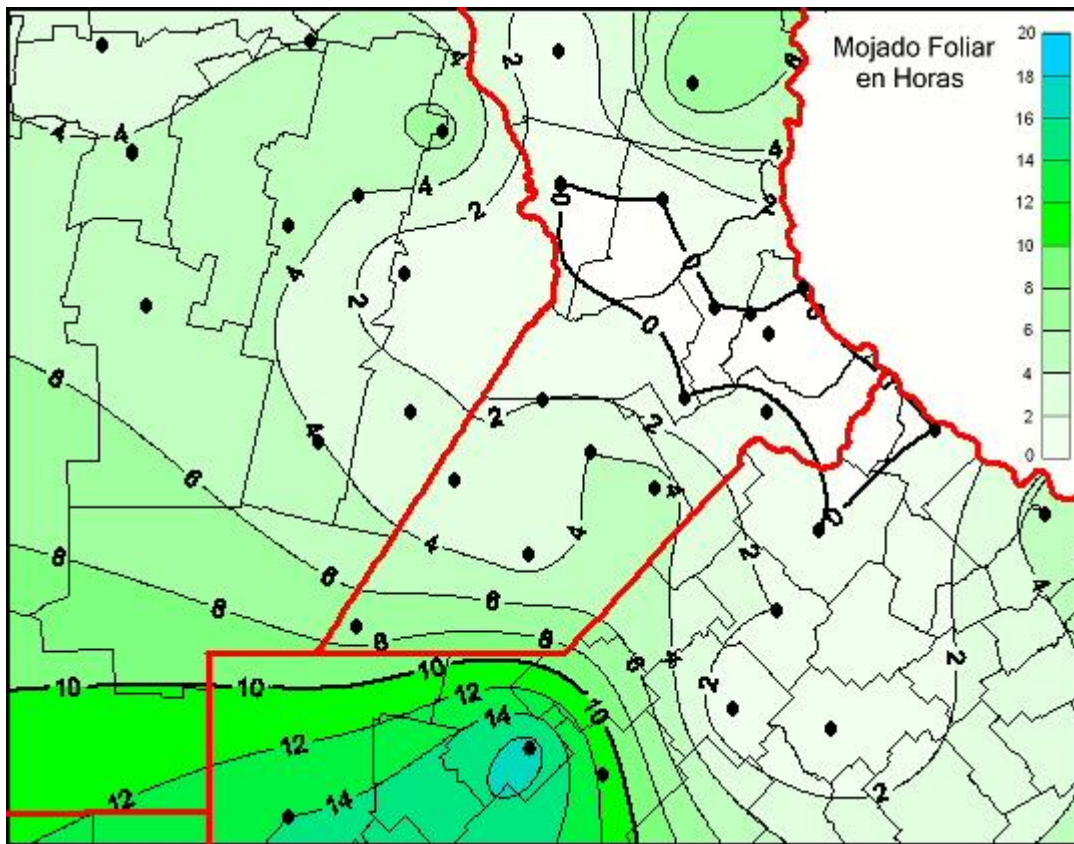

Humedad de Hoja

Mapa de humedad de hoja de las las últimas 24 horas.
(Desde las 8:00AM hasta las 8:00AM). Se actualiza a las 10:00hs.