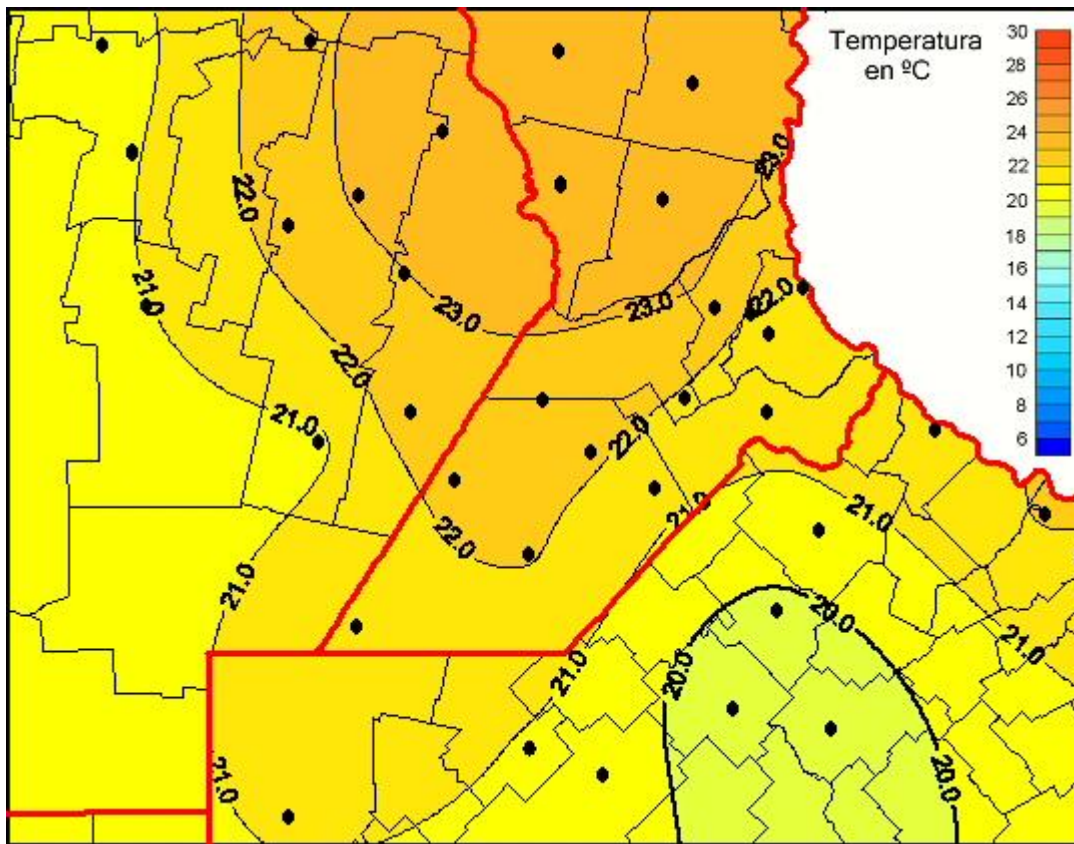

Temperaturas Medias

Mapa de temperaturas medias de las últimas 24 horas.
(Desde las 8:00AM hasta las 8:00AM). Se actualiza a las 10:00hs.