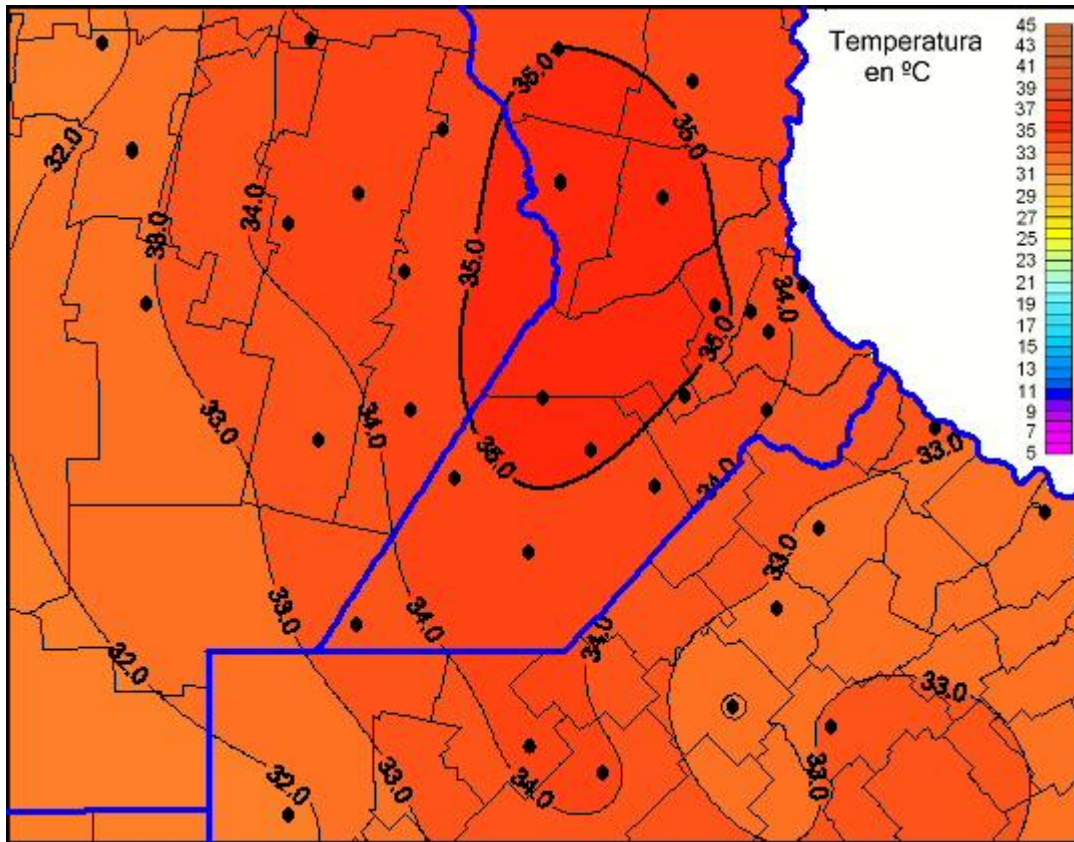

Temperaturas Máximas

Mapa de temperaturas máximas de las últimas 24 horas.
(Desde las 8:00AM hasta las 8:00AM). Se actualiza a las 10:00hs.