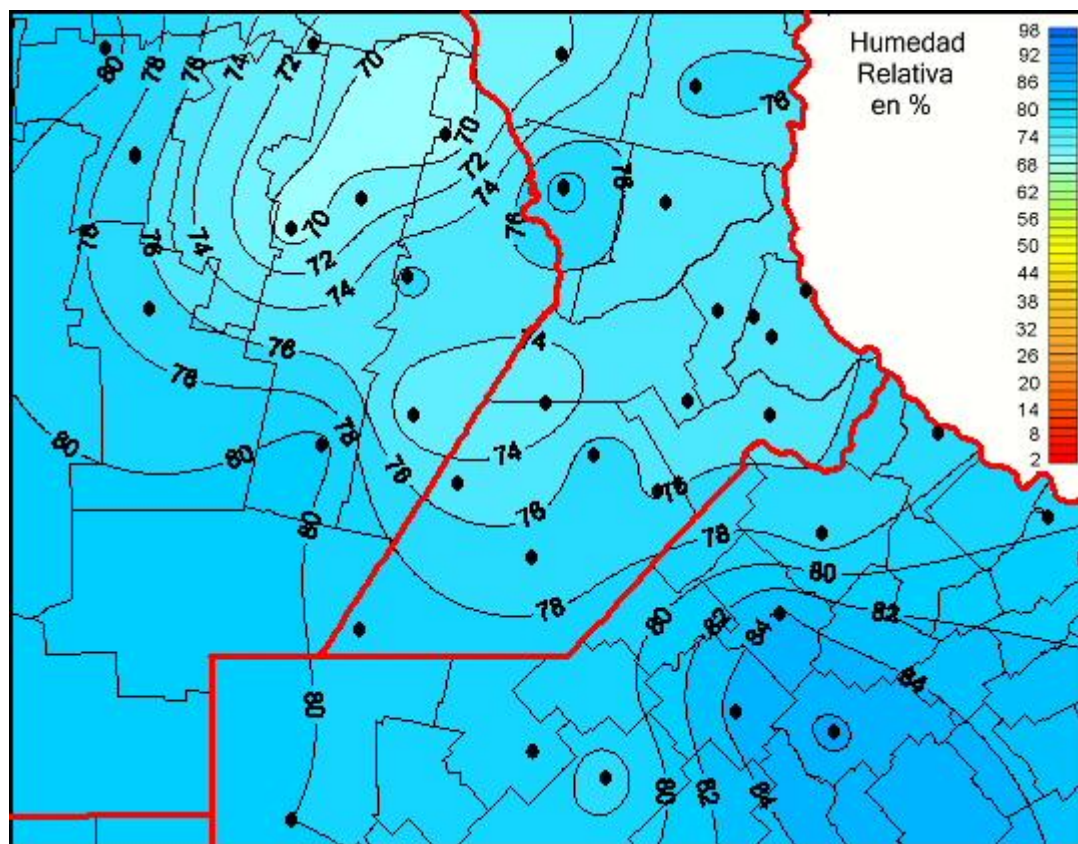

Humedad Relativa

Mapa de humedad relativa de las las últimas 24 horas.
(Desde las 8:00AM hasta las 8:00AM). Se actualiza a las 10:00hs.