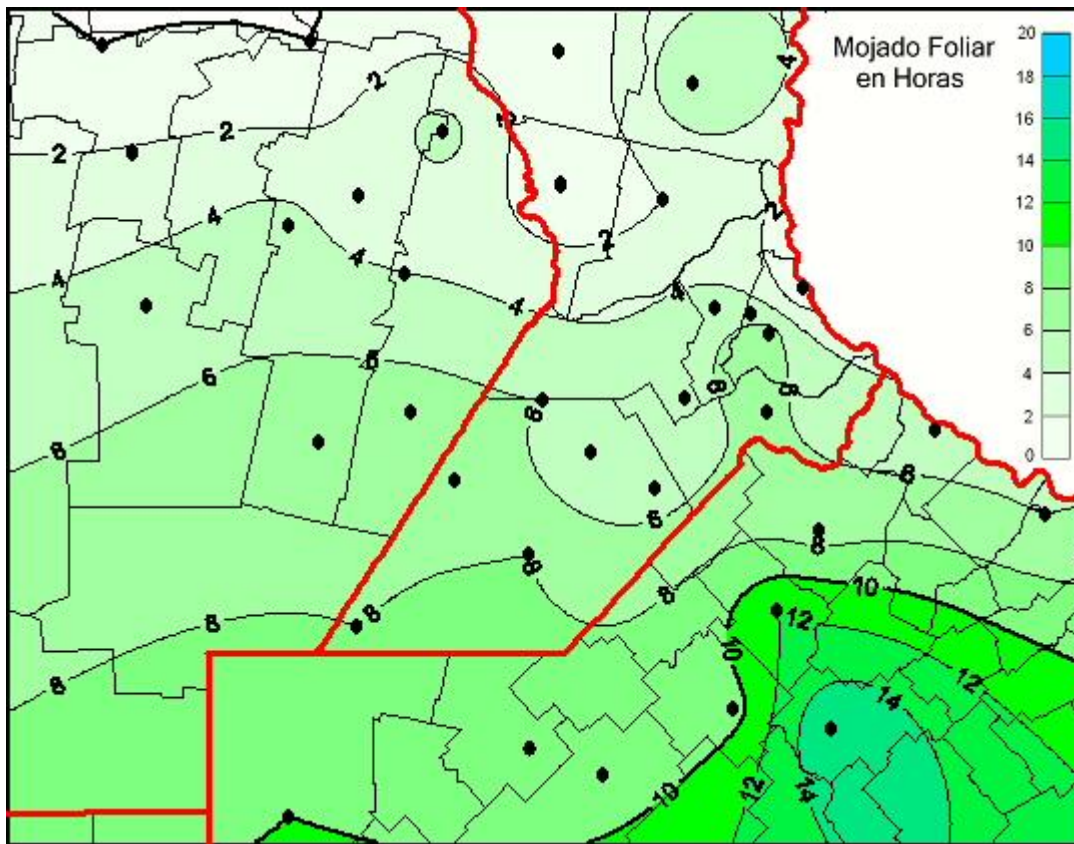

Humedad de Hoja

Mapa de humedad de hoja de las últimas 24 horas.
(Desde las 8:00AM hasta las 8:00AM). Se actualiza a las 10:00hs.