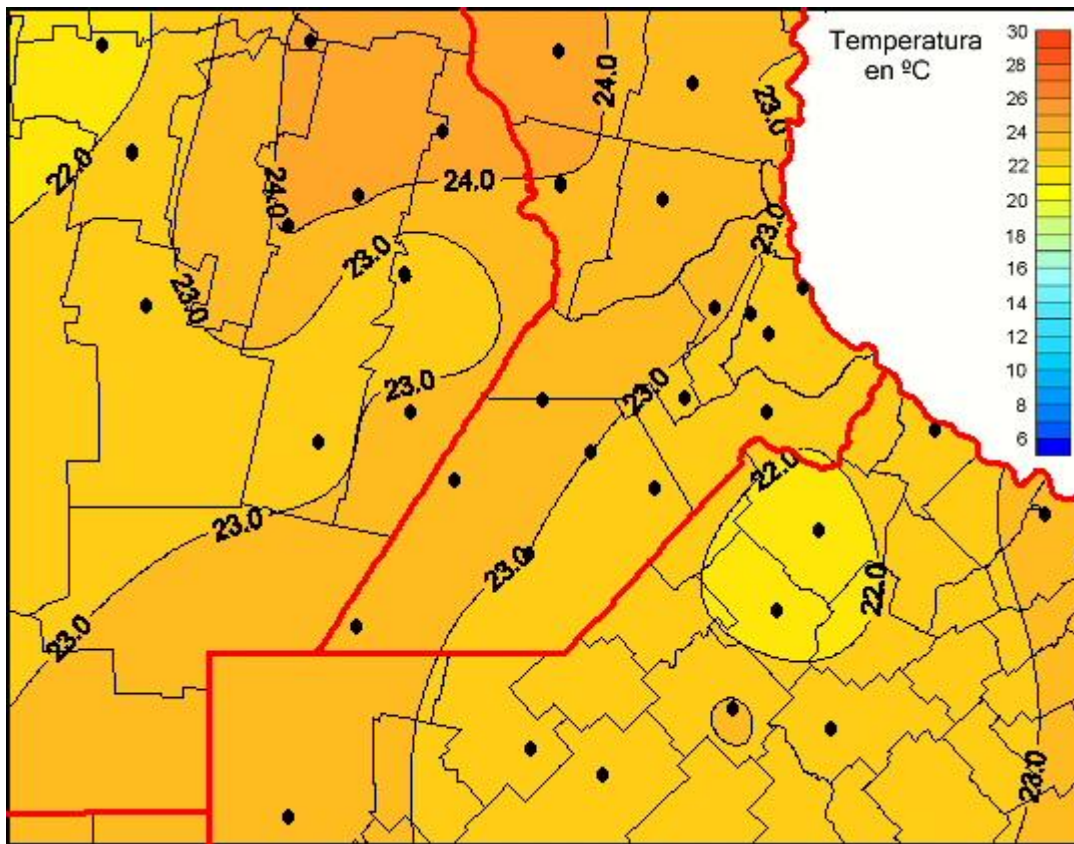

Temperaturas Medias

Mapa de temperaturas medias de las últimas 24 horas.
(Desde las 8:00AM hasta las 8:00AM). Se actualiza a las 10:00hs.