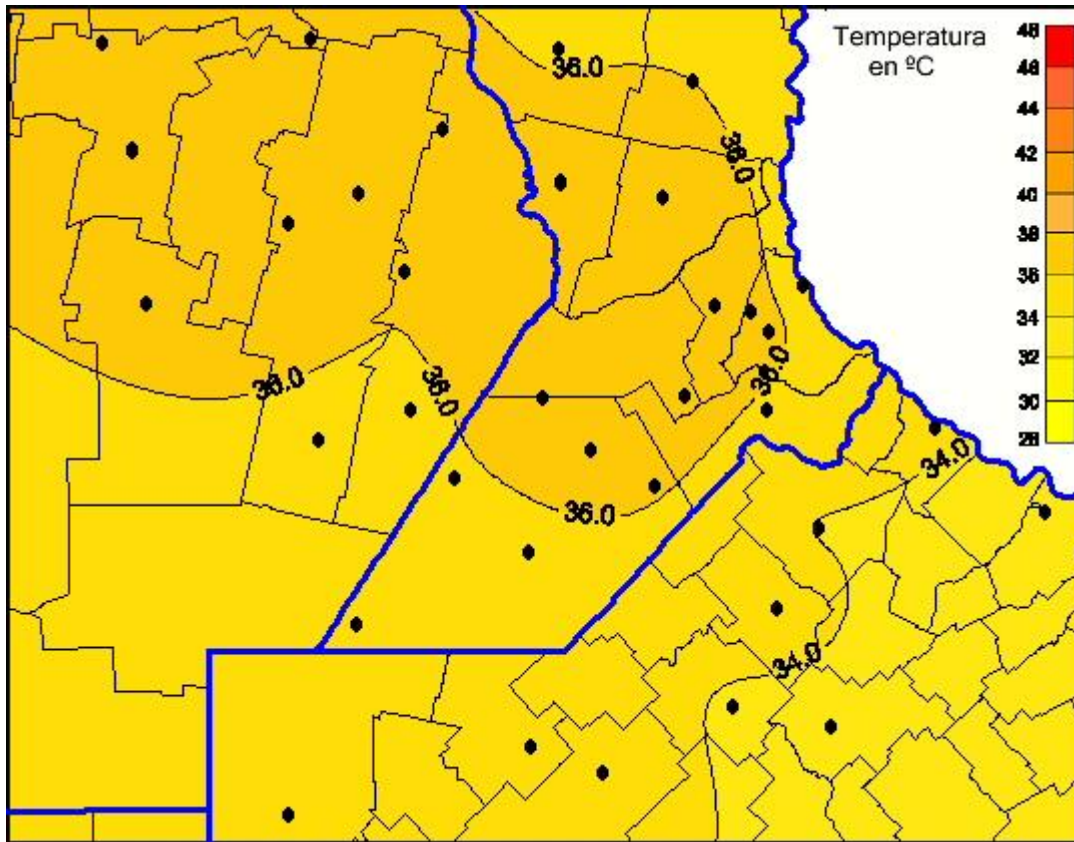

Temperaturas Máximas

Mapa de temperaturas máximas de las últimas 24 horas.
(Desde las 8:00AM hasta las 8:00AM). Se actualiza a las 10:00hs.