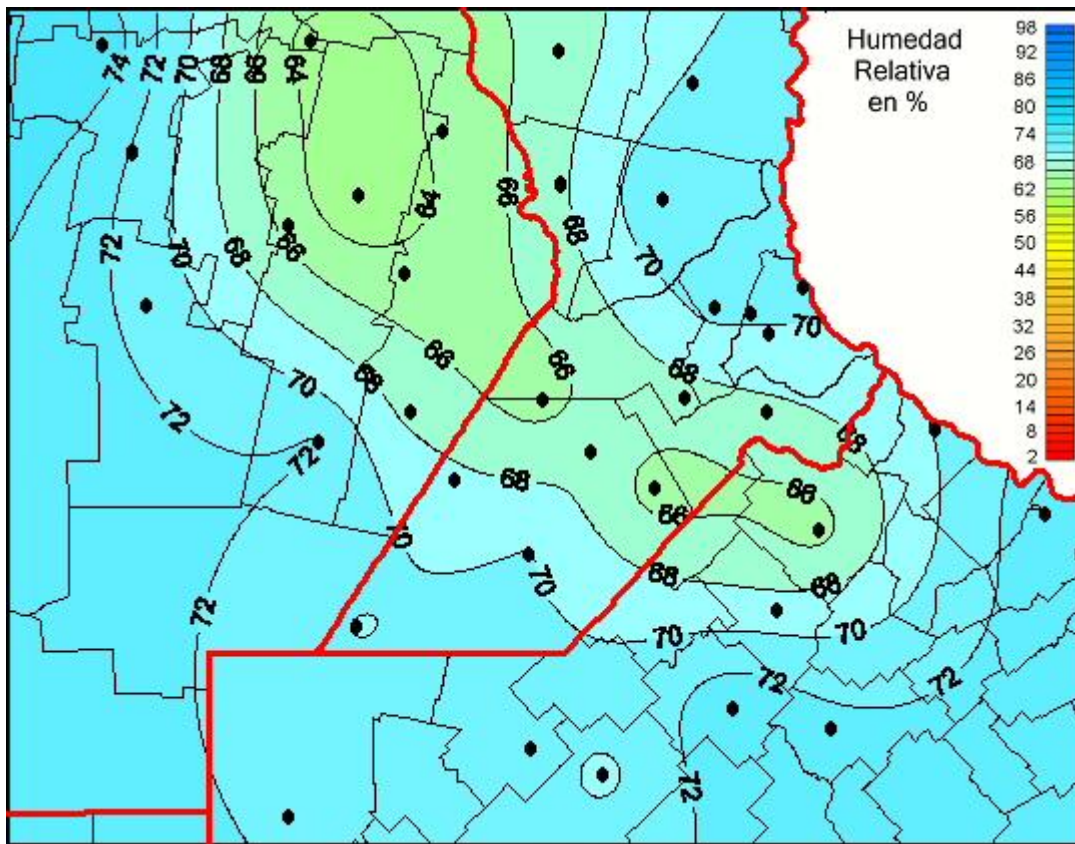

## Humedad Relativa

Mapa de humedad relativa de las últimas 24 horas.  
(Desde las 8:00AM hasta las 8:00AM). Se actualiza a las 10:00hs.