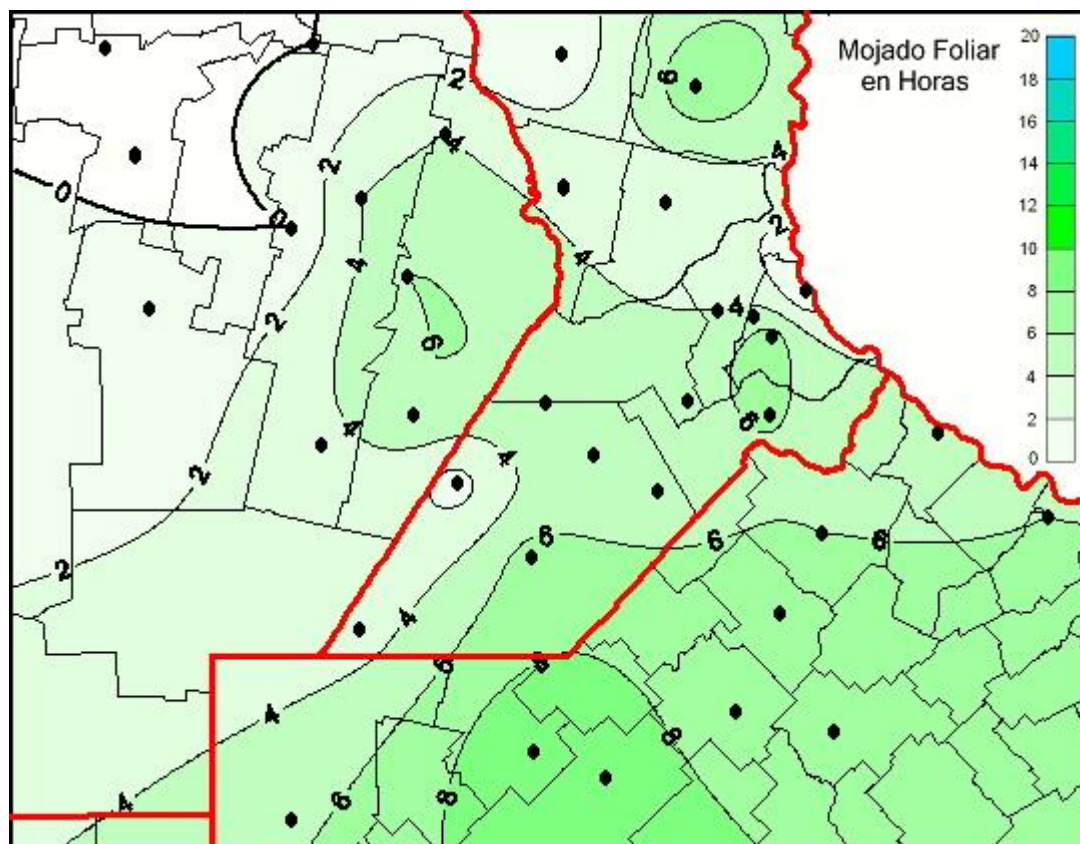

Humedad de Hoja

Mapa de humedad de hoja de las últimas 24 horas.
(Desde las 8:00AM hasta las 8:00AM). Se actualiza a las 10:00hs.