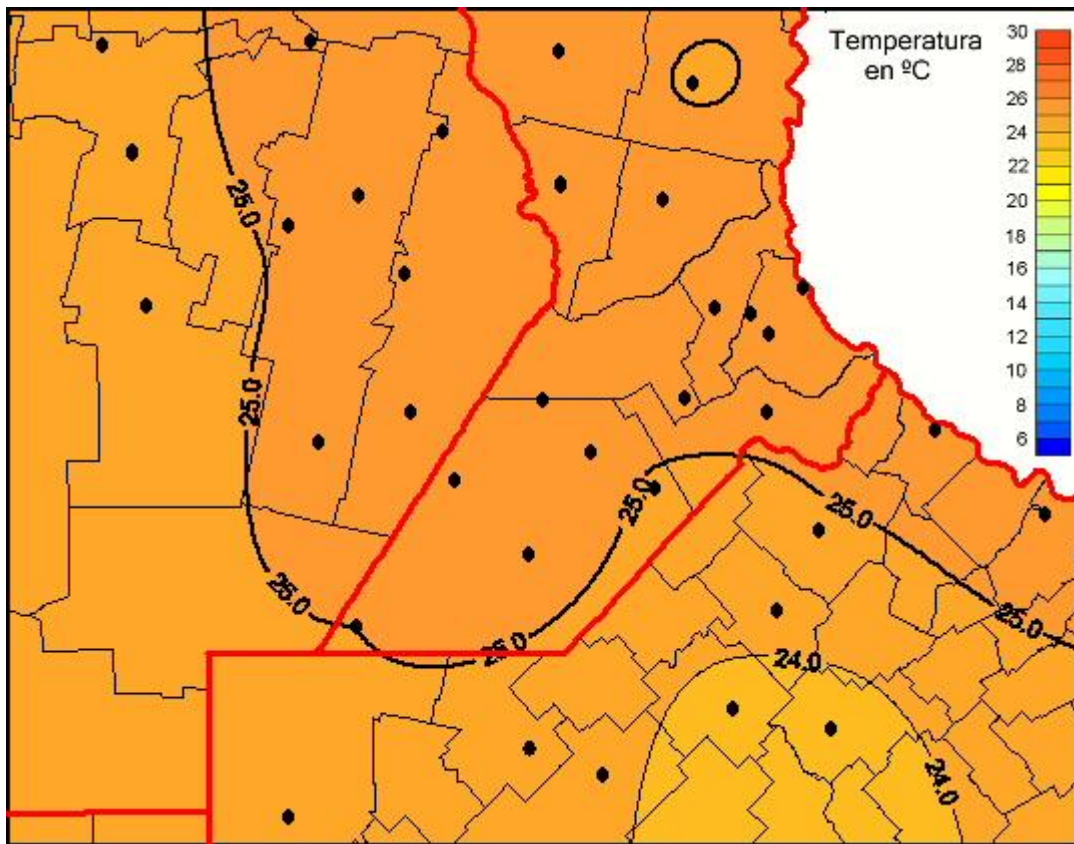

Temperaturas Medias

Mapa de temperaturas medias de las últimas 72 horas.
(Desde las 8:00AM hasta las 8:00AM). Se actualiza a las 10:00hs.