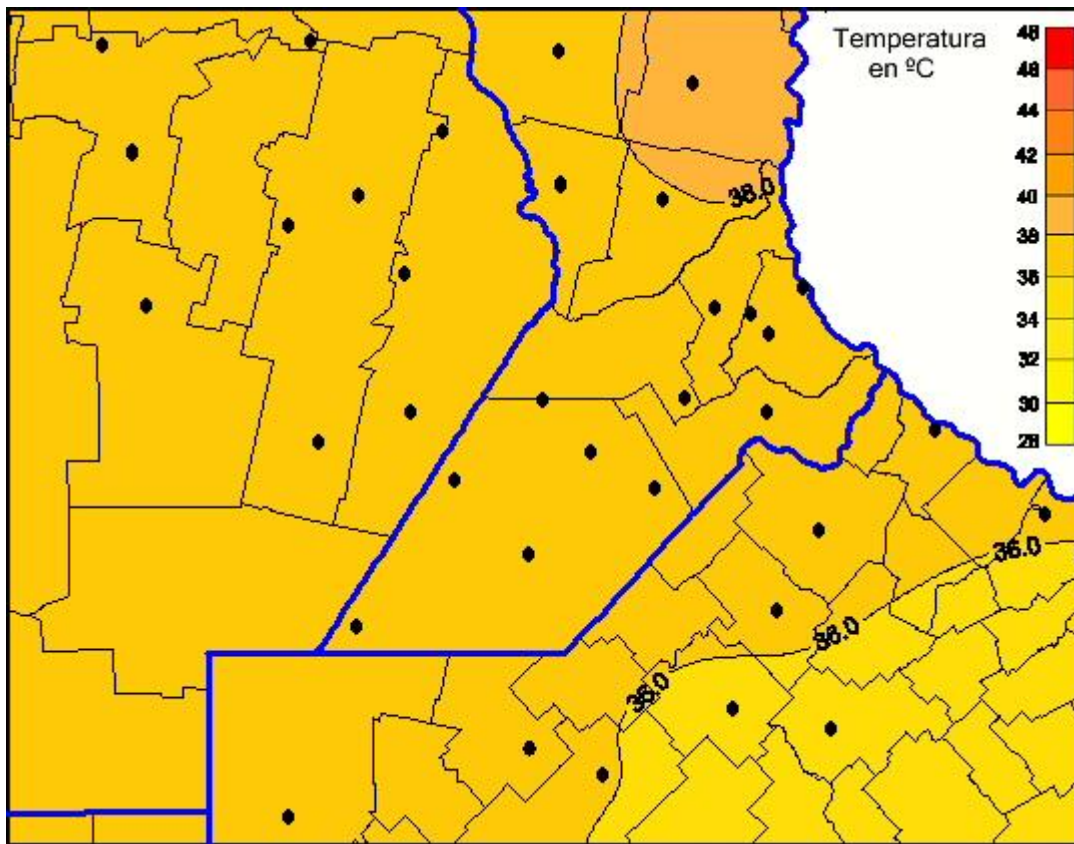

Temperaturas Máximas

Mapa de temperaturas máximas de las últimas 72 horas.
(Desde las 8:00AM hasta las 8:00AM). Se actualiza a las 10:00hs.