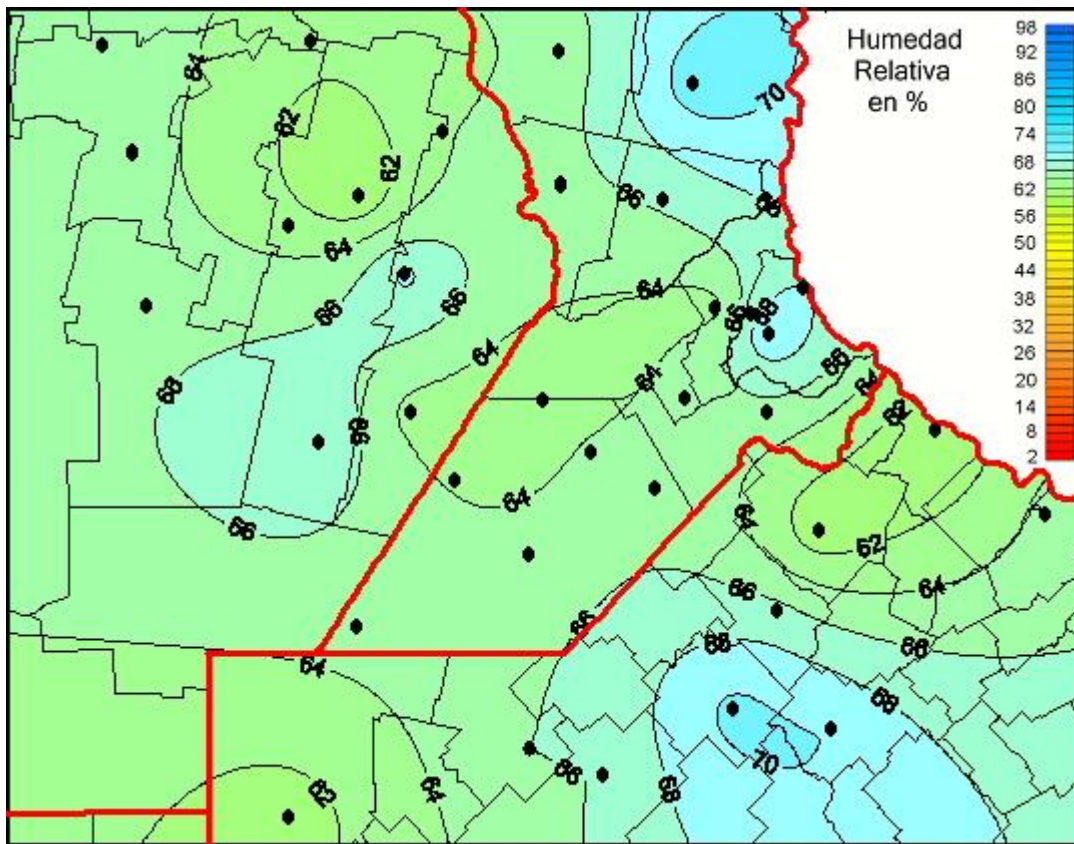

Humedad Relativa

Mapa de humedad relativa de las últimas 72 horas.
(Desde las 8:00AM hasta las 8:00AM). Se actualiza a las 10:00hs.