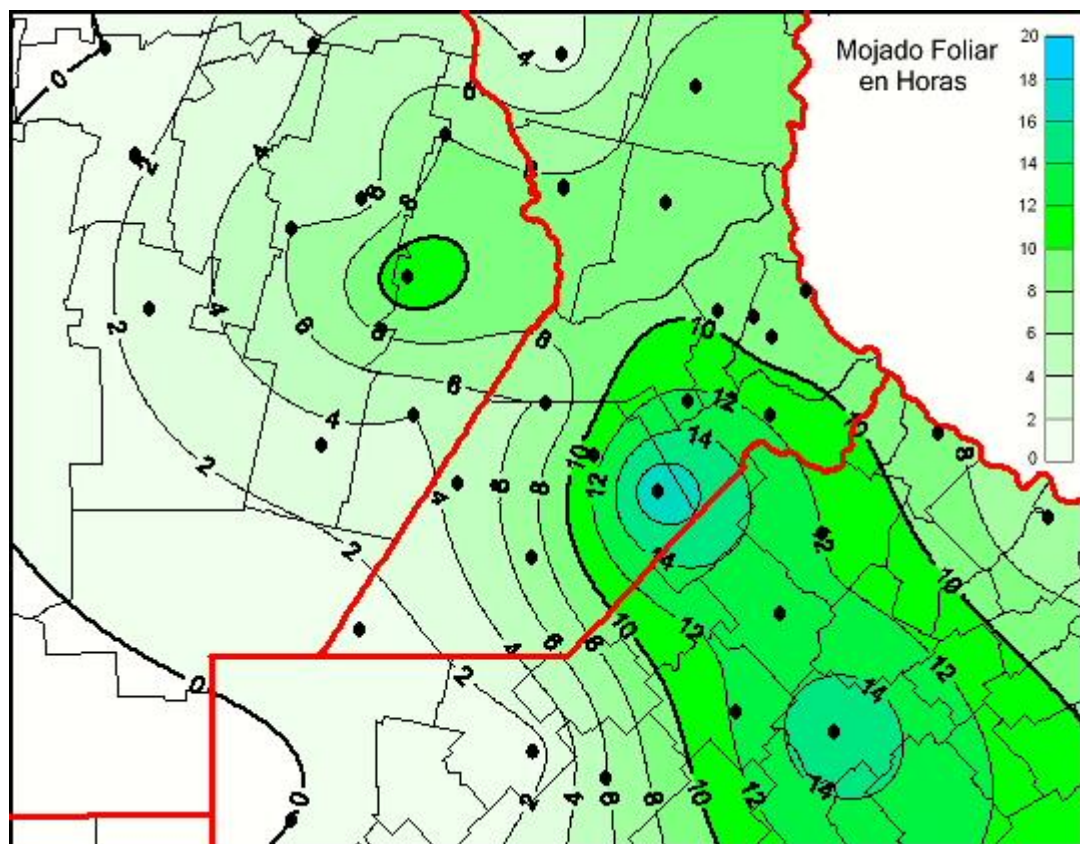

Humedad de Hoja

Mapa de humedad de hoja de las las últimas 72 horas.
(Desde las 8:00AM hasta las 8:00AM). Se actualiza a las 10:00hs.