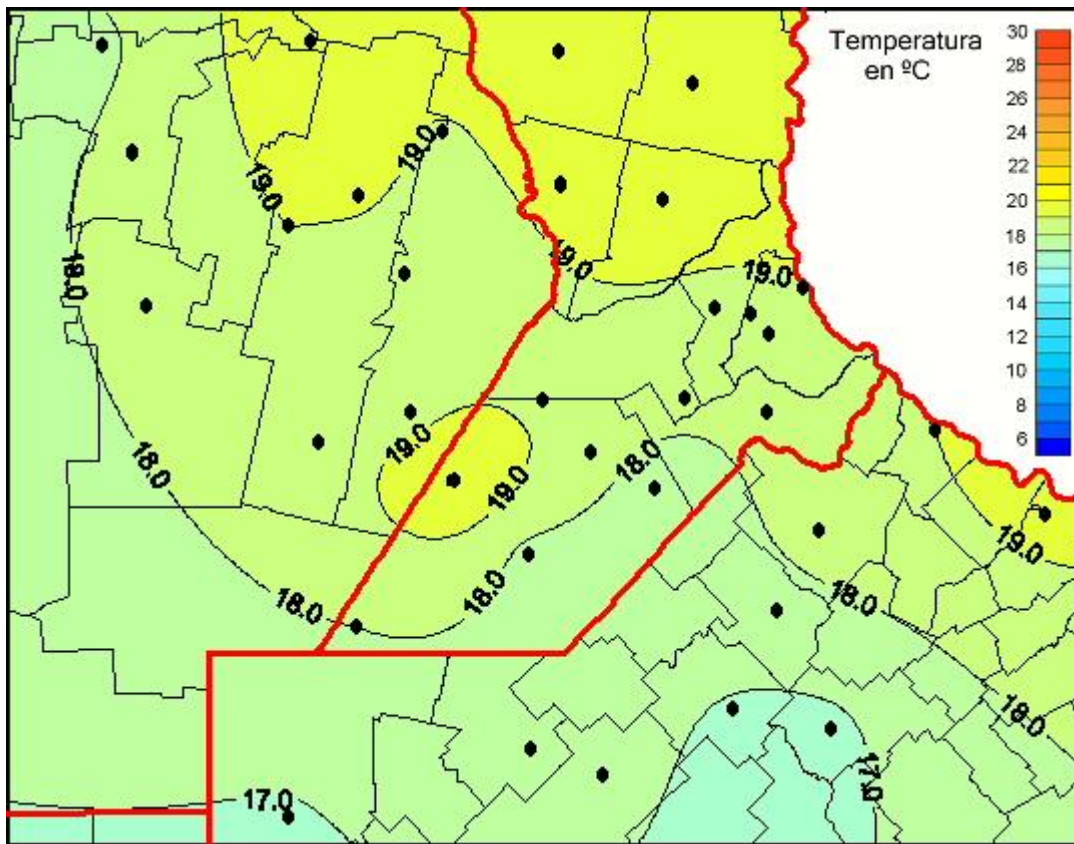

## Temperaturas Medias

Mapa de temperaturas medias de las últimas 24 horas.  
(Desde las 8:00AM hasta las 8:00AM). Se actualiza a las 10:00hs.