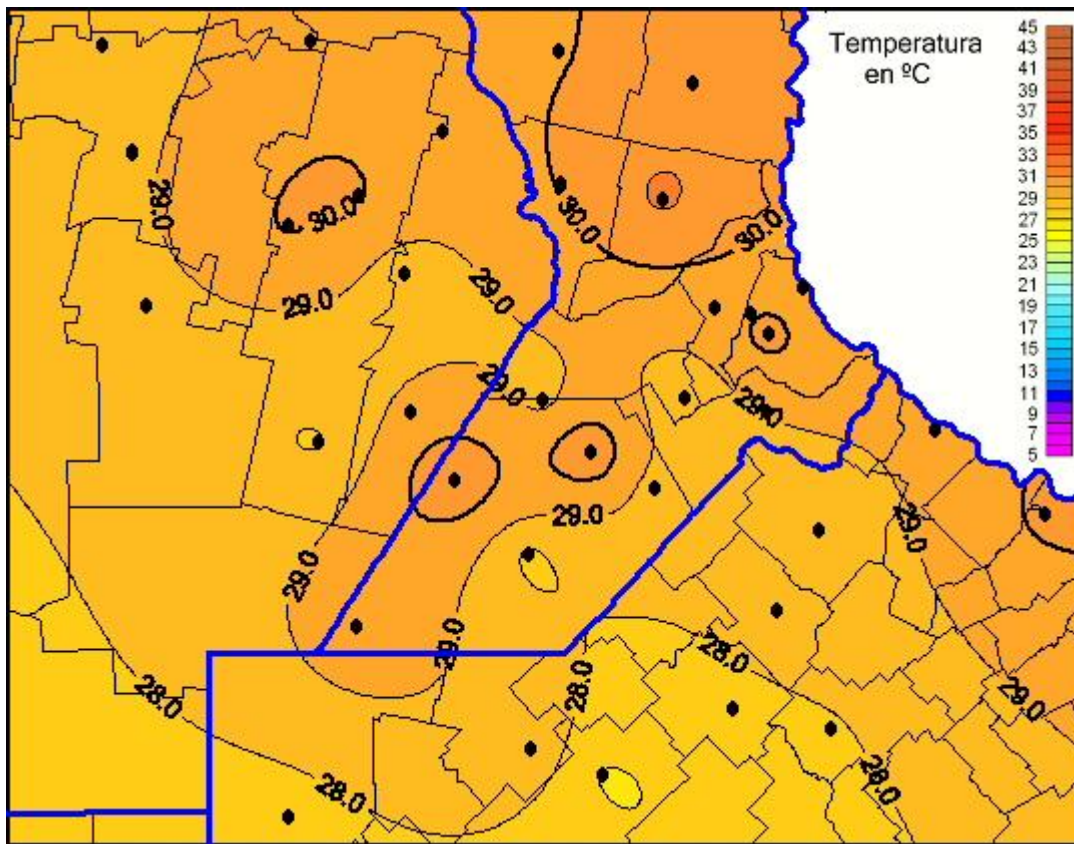

Temperaturas Máximas

Mapa de temperaturas máximas de las últimas 24 horas.
(Desde las 8:00AM hasta las 8:00AM). Se actualiza a las 10:00hs.