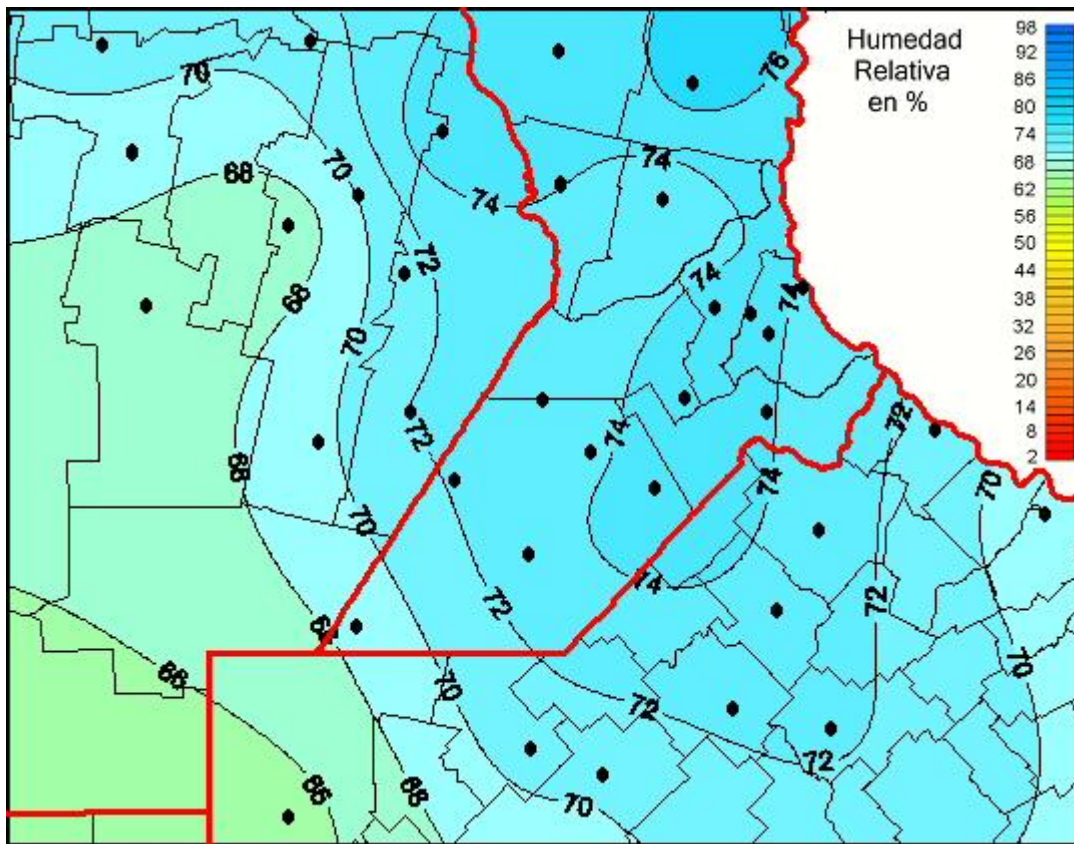

Humedad Relativa

Mapa de humedad relativa de las las últimas 24 horas.
(Desde las 8:00AM hasta las 8:00AM). Se actualiza a las 10:00hs.