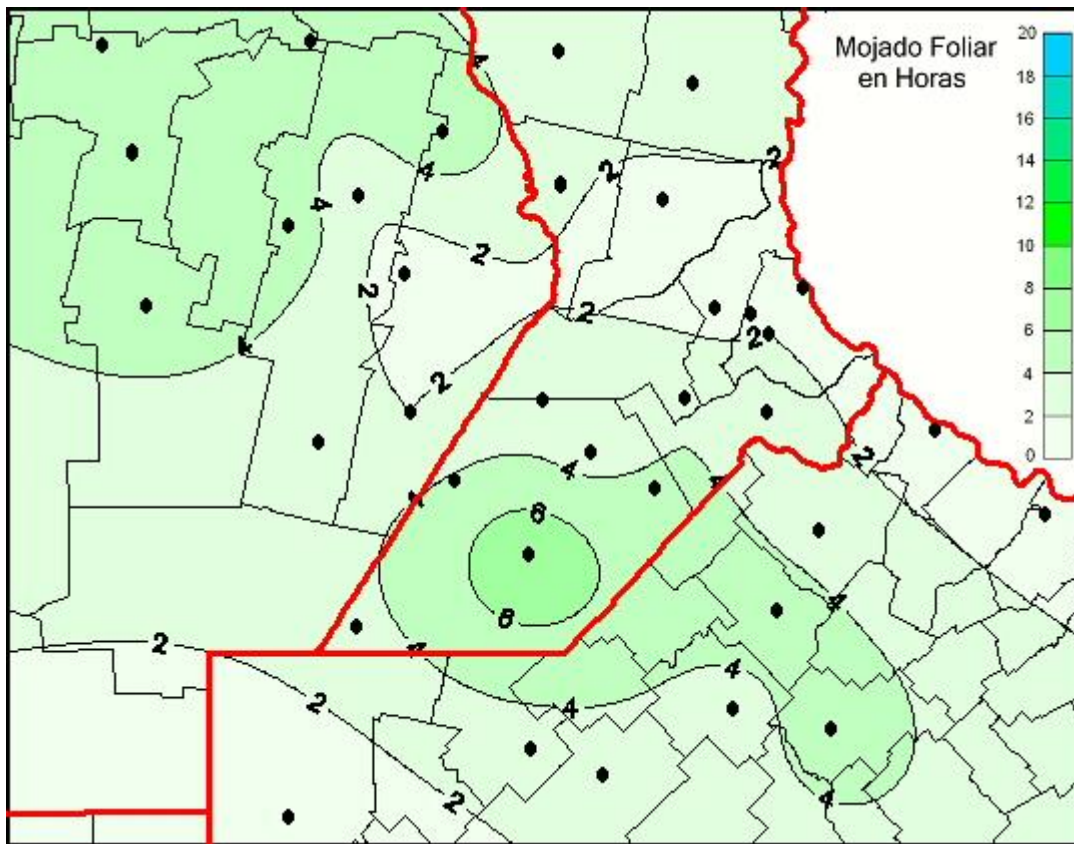

Humedad de Hoja

Mapa de humedad de hoja de las últimas 24 horas.
(Desde las 8:00AM hasta las 8:00AM). Se actualiza a las 10:00hs.