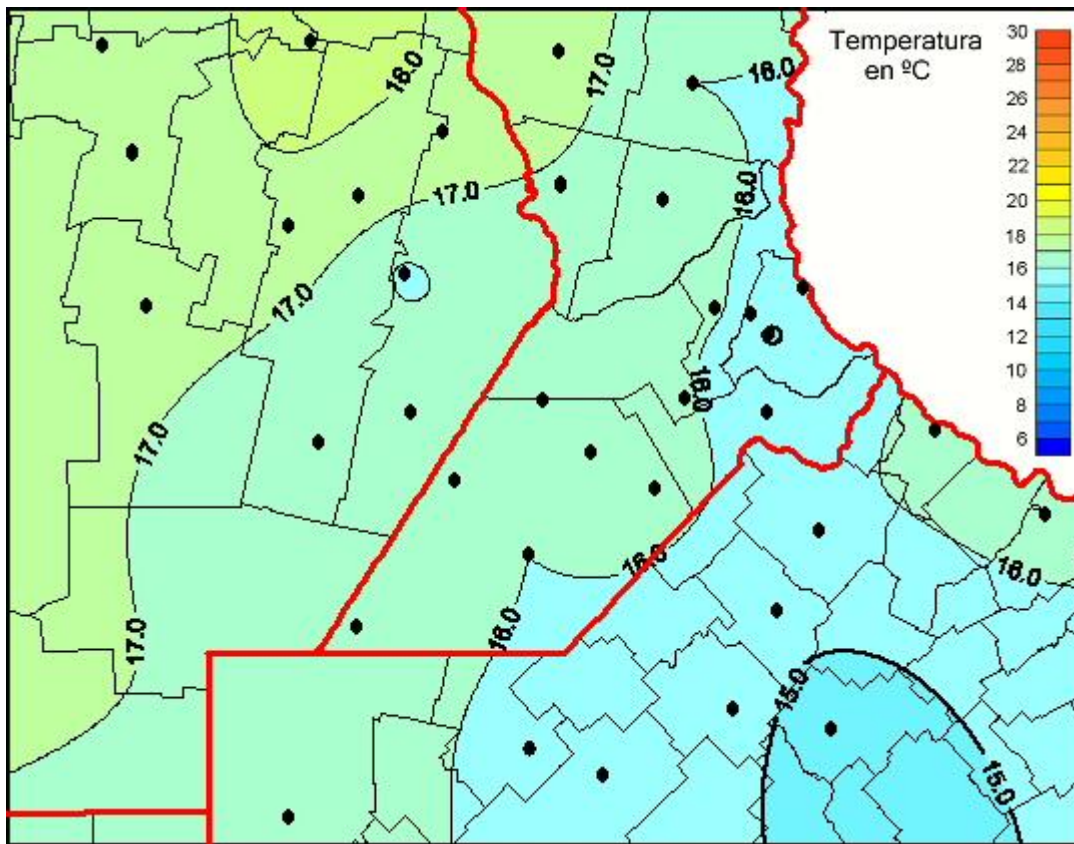

Temperaturas Medias

Mapa de temperaturas medias de las las últimas 24 horas.
(Desde las 8:00AM hasta las 8:00AM). Se actualiza a las 10:00hs.