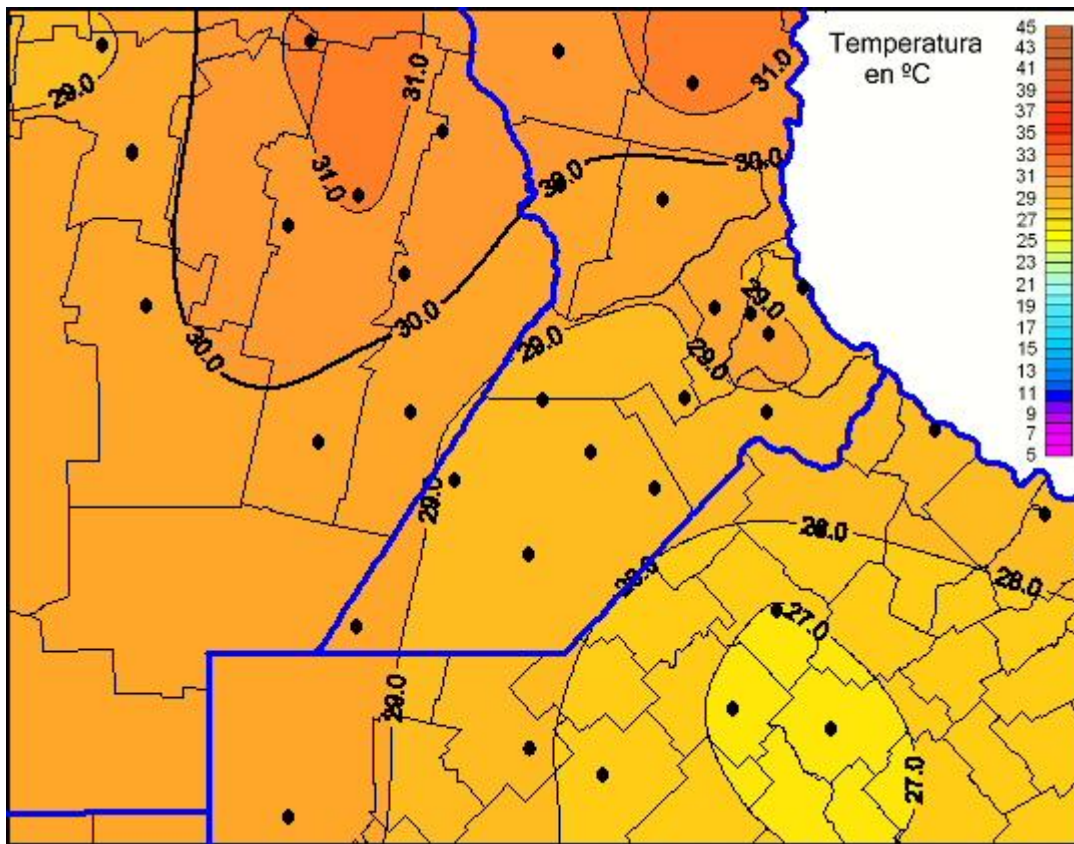

Temperaturas Máximas

Mapa de temperaturas máximas de las últimas 24 horas.
(Desde las 8:00AM hasta las 8:00AM). Se actualiza a las 10:00hs.