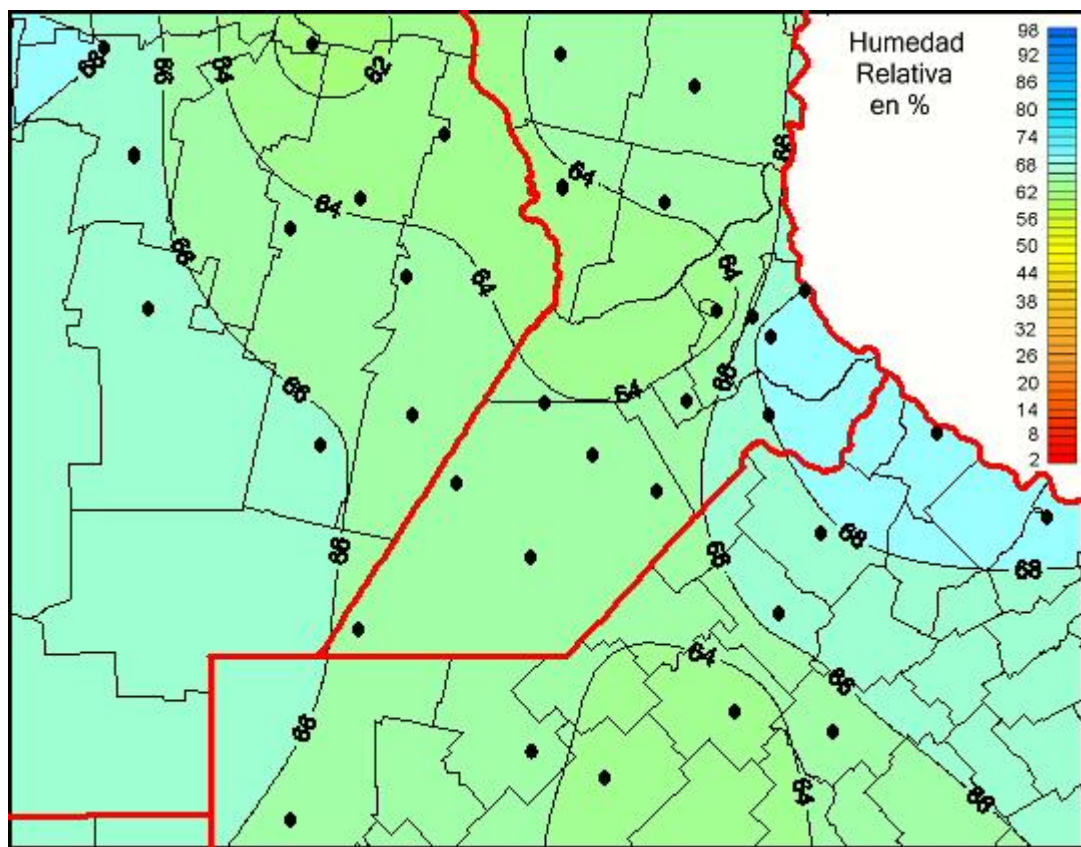

## Humedad Relativa

Mapa de humedad relativa de las las últimas 24 horas.  
(Desde las 8:00AM hasta las 8:00AM). Se actualiza a las 10:00hs.