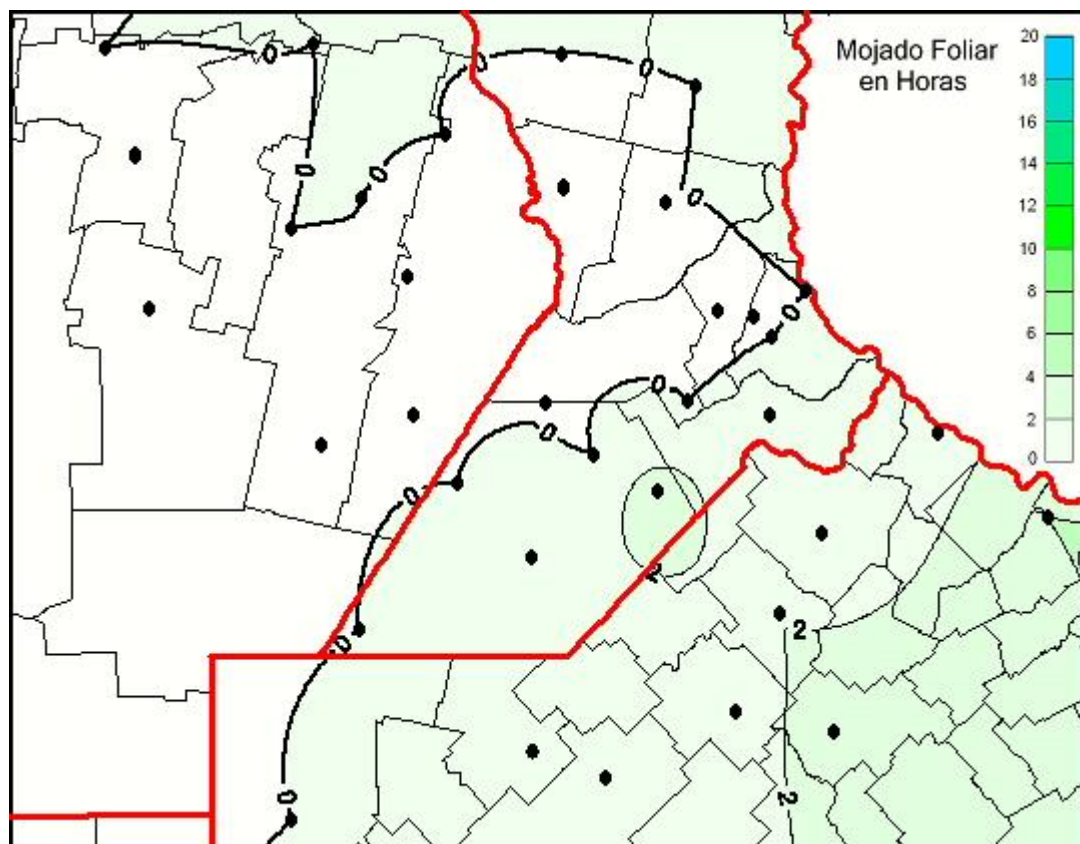

Humedad de Hoja

Mapa de humedad de hoja de las las últimas 24 horas.
(Desde las 8:00AM hasta las 8:00AM). Se actualiza a las 10:00hs.