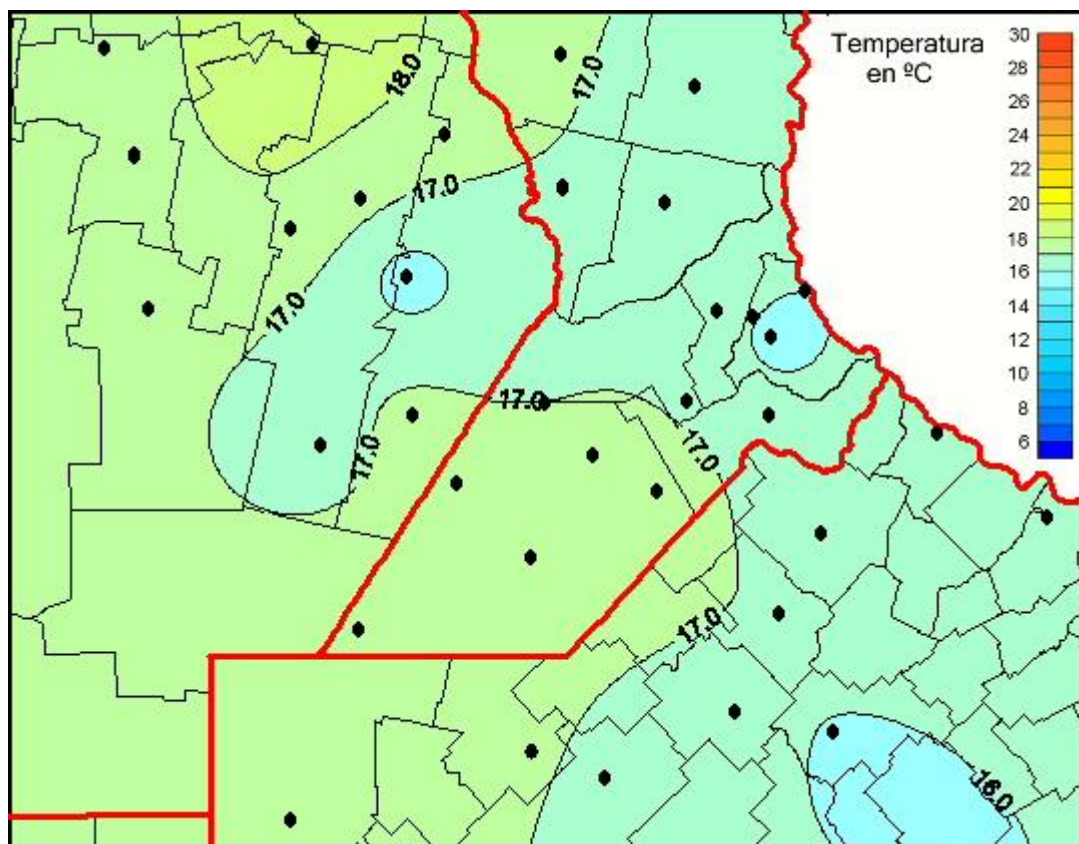

## Temperaturas Medias

Mapa de temperaturas medias de las últimas 24 horas.  
(Desde las 8:00AM hasta las 8:00AM). Se actualiza a las 10:00hs.