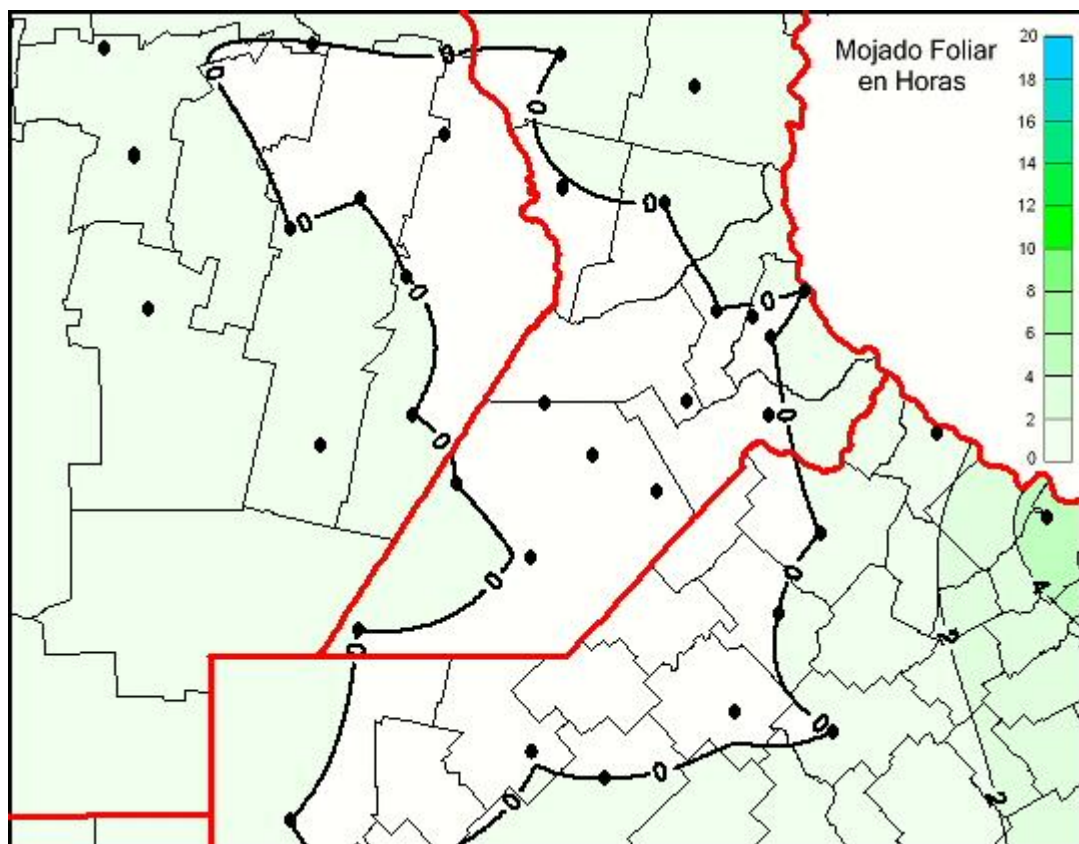

Humedad de Hoja

Mapa de humedad de hoja de las las últimas 24 horas.
(Desde las 8:00AM hasta las 8:00AM). Se actualiza a las 10:00hs.