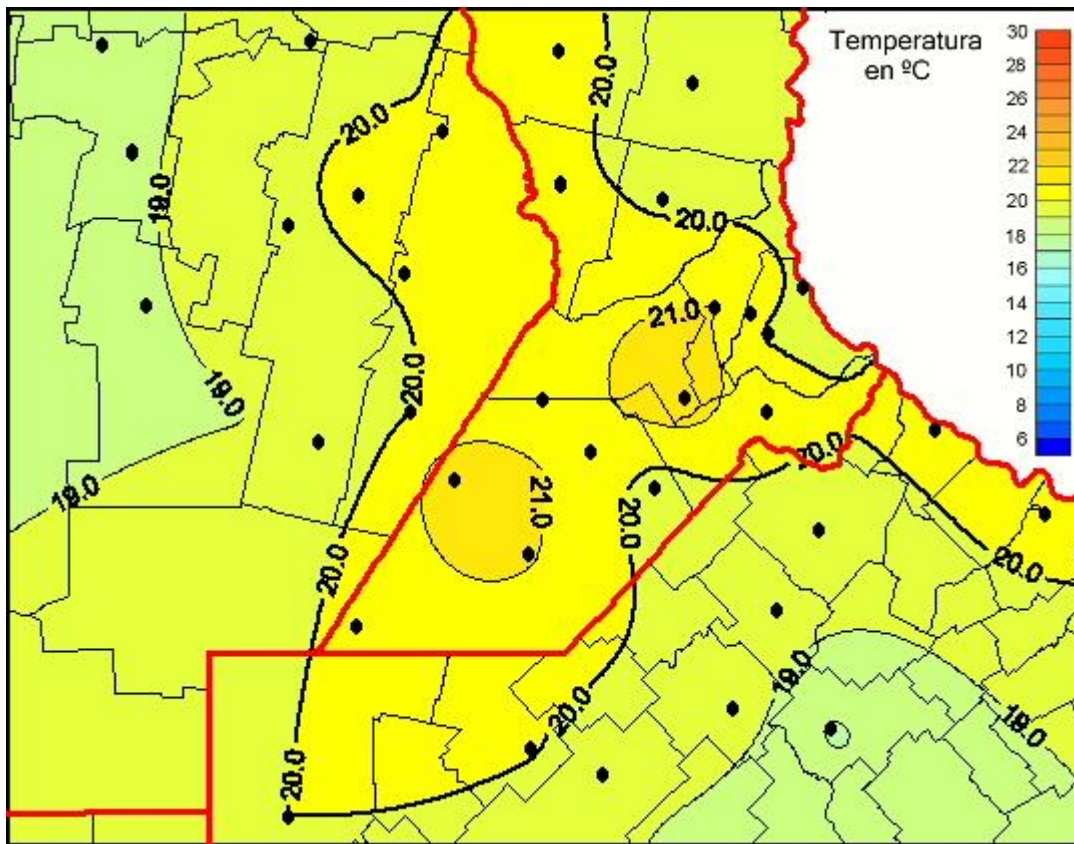

Temperaturas Medias

Mapa de temperaturas medias de las las últimas 24 horas.
(Desde las 8:00AM hasta las 8:00AM). Se actualiza a las 10:00hs.