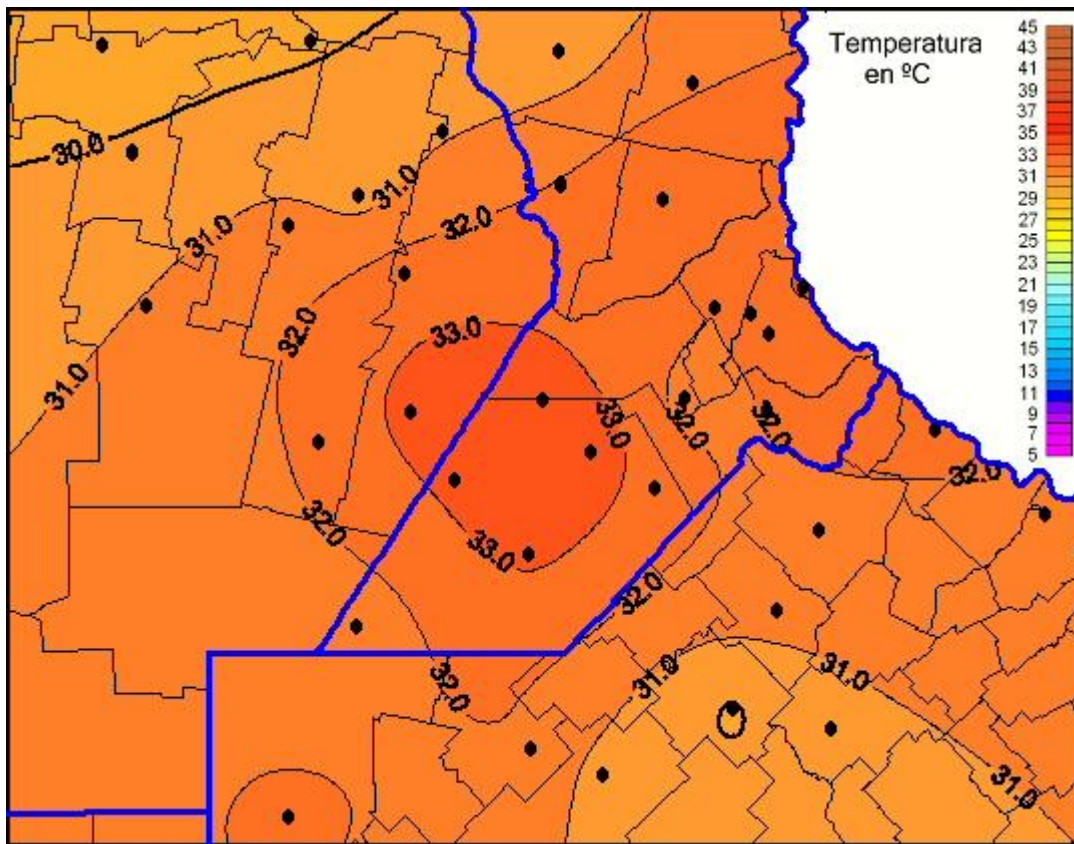

Temperaturas Máximas

Mapa de temperaturas máximas de las últimas 24 horas.
(Desde las 8:00AM hasta las 8:00AM). Se actualiza a las 10:00hs.