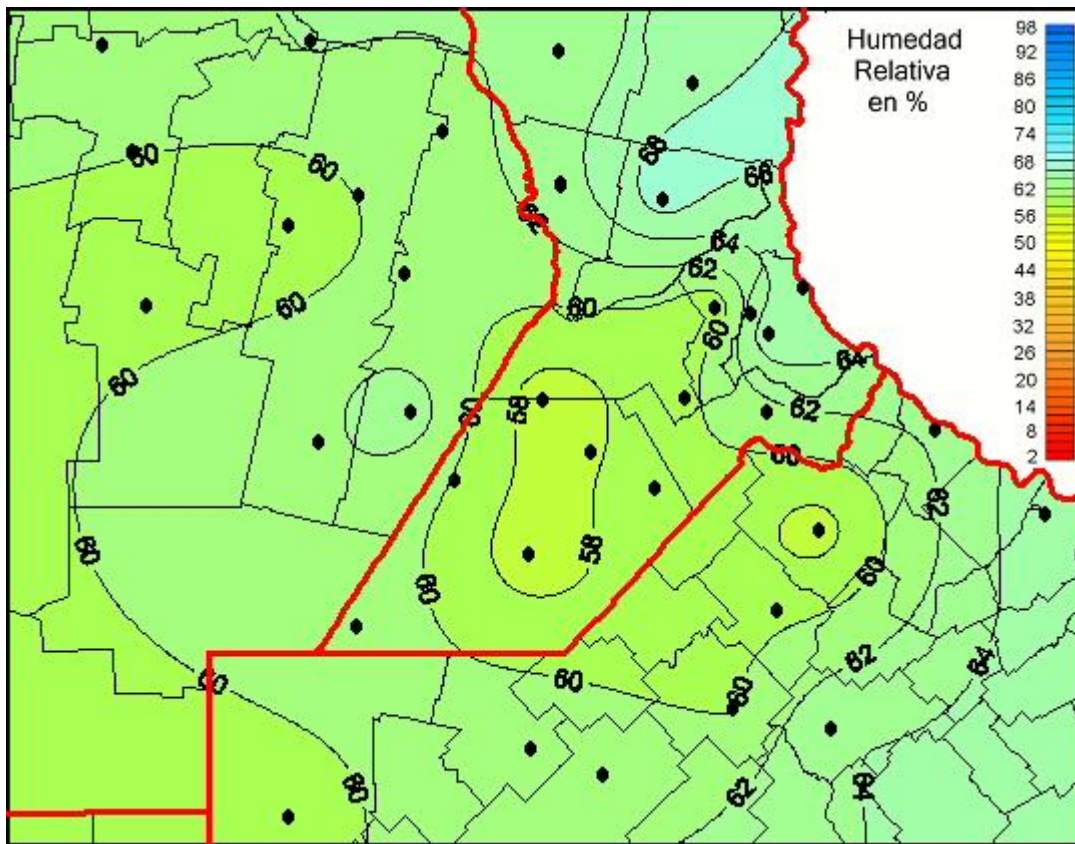

# Humedad Relativa

Mapa de humedad relativa de las las últimas 24 horas.  
(Desde las 8:00AM hasta las 8:00AM). Se actualiza a las 10:00hs.