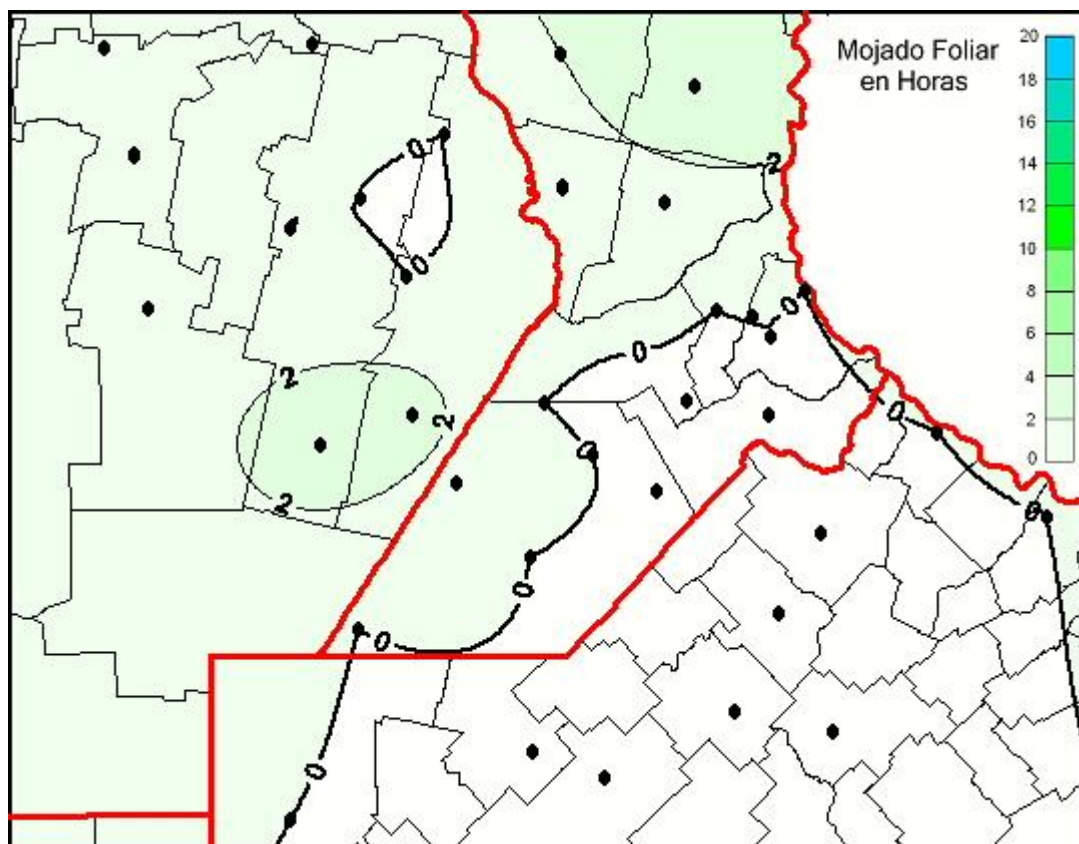

Humedad de Hoja

Mapa de humedad de hoja de las últimas 24 horas.
(Desde las 8:00AM hasta las 8:00AM). Se actualiza a las 10:00hs.