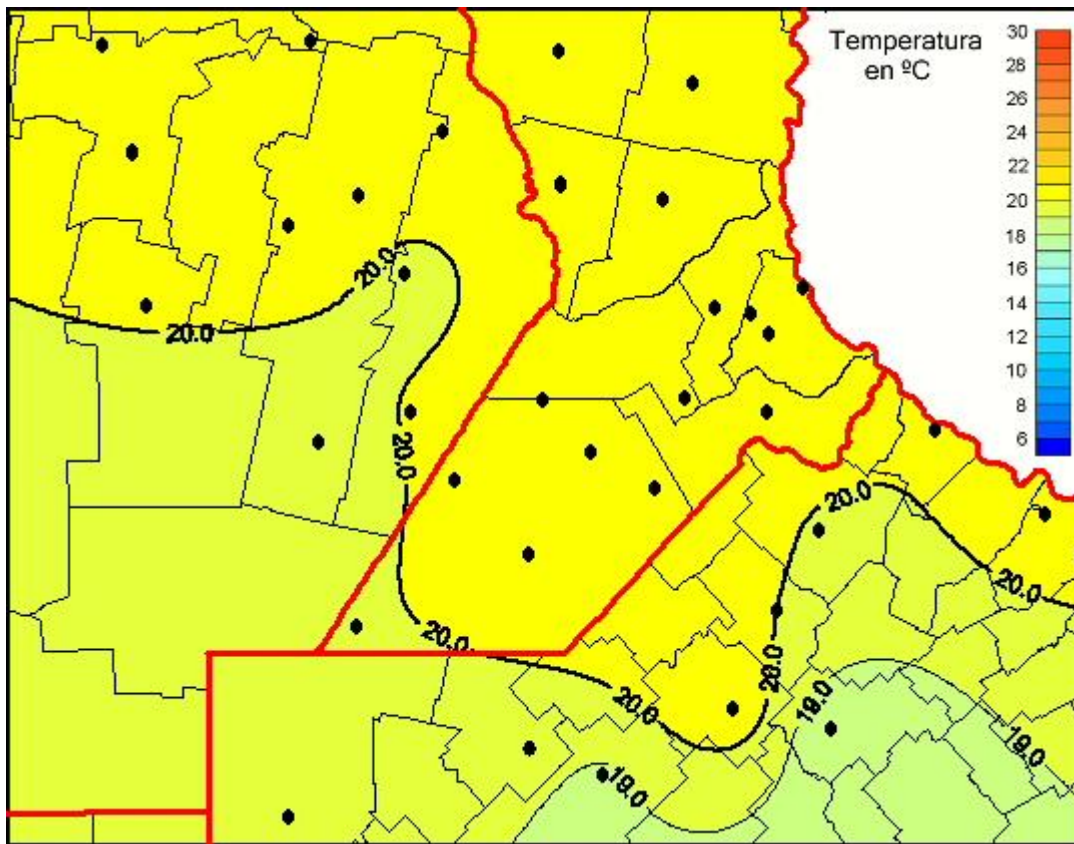

Temperaturas Medias

Mapa de temperaturas medias de las últimas 72 horas.
(Desde las 8:00AM hasta las 8:00AM). Se actualiza a las 10:00hs.