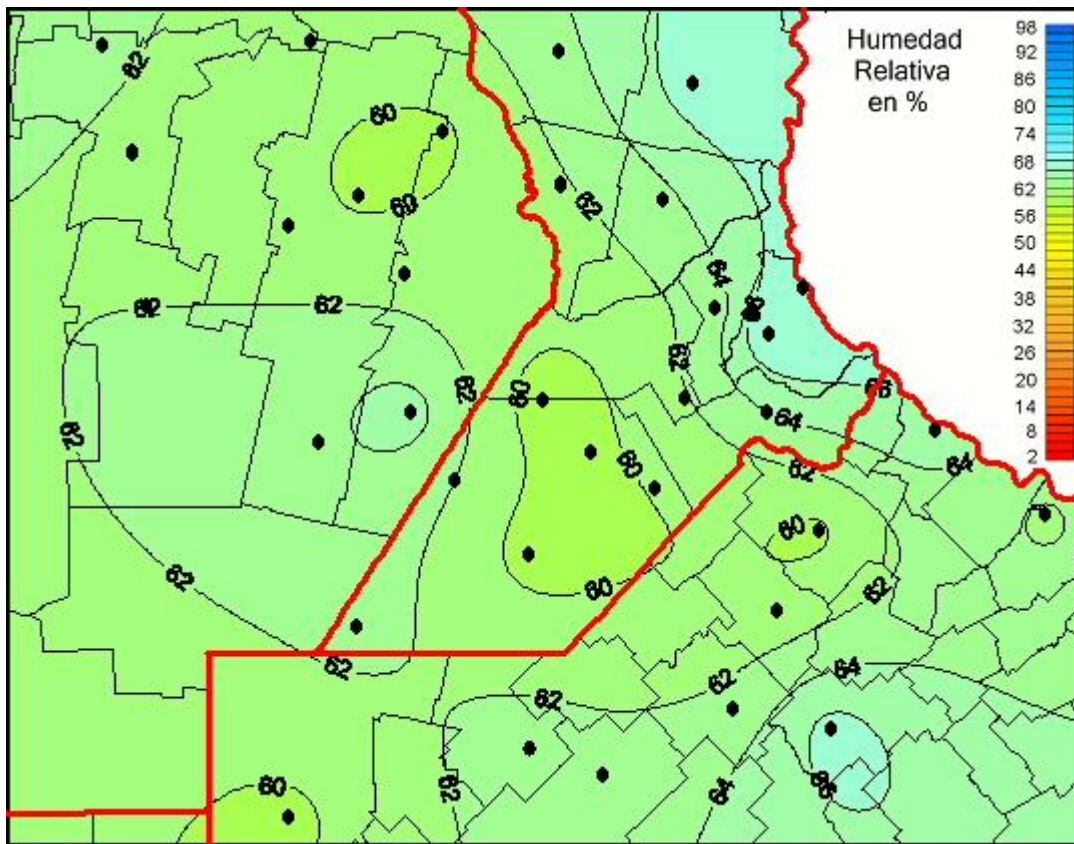

Humedad Relativa

Mapa de humedad relativa de las últimas 72 horas.
(Desde las 8:00AM hasta las 8:00AM). Se actualiza a las 10:00hs.