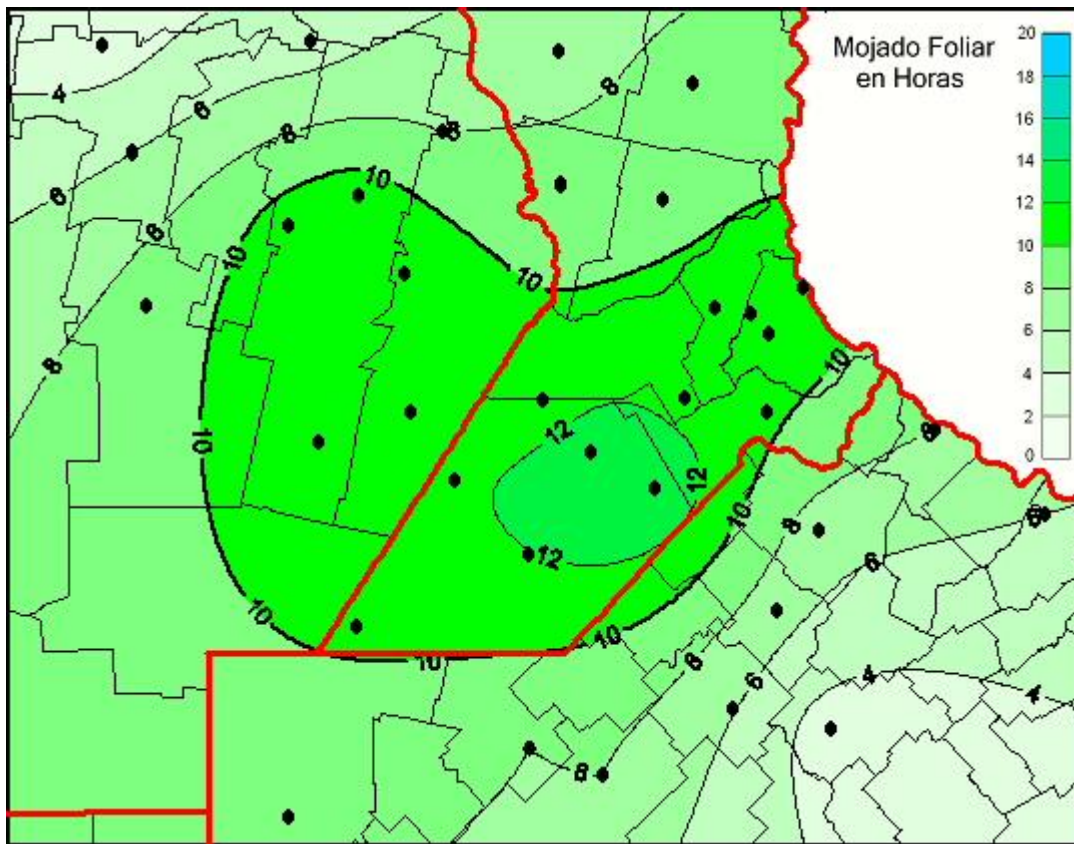

Humedad de Hoja

Mapa de humedad de hoja de las últimas 72 horas.
(Desde las 8:00AM hasta las 8:00AM). Se actualiza a las 10:00hs.