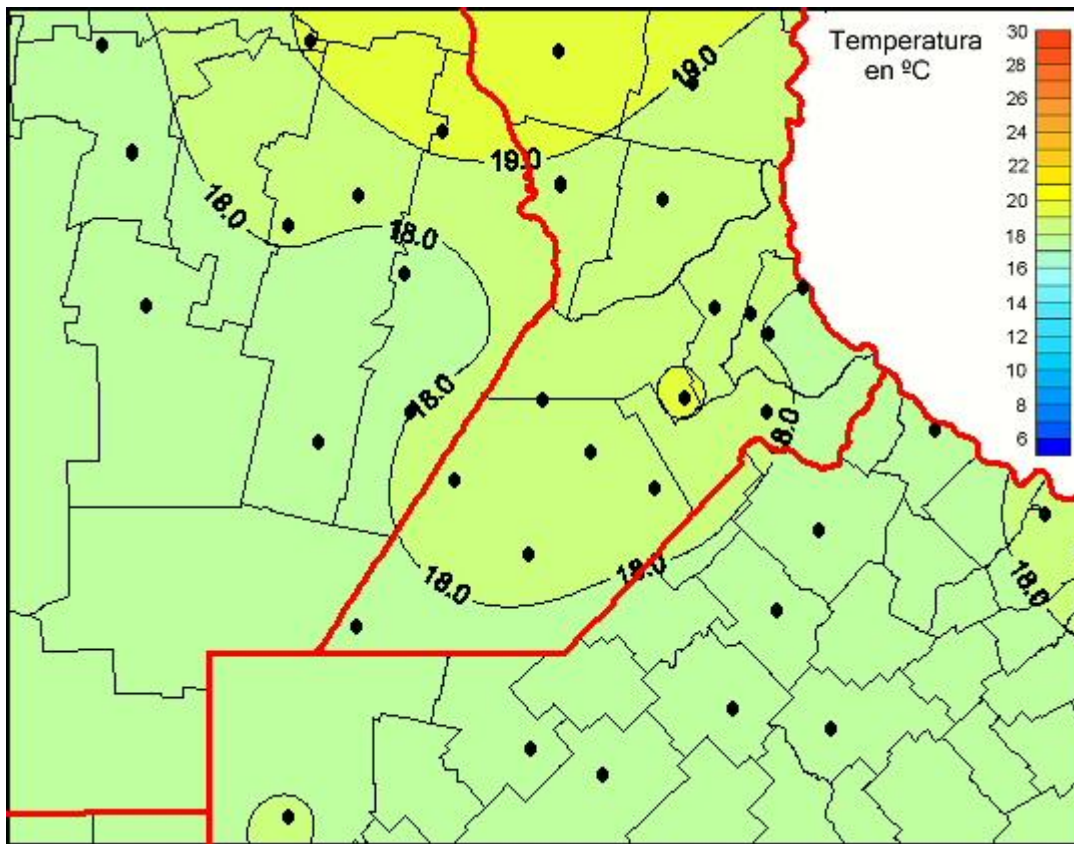

Temperaturas Medias

Mapa de temperaturas medias de las últimas 24 horas.
(Desde las 8:00AM hasta las 8:00AM). Se actualiza a las 10:00hs.